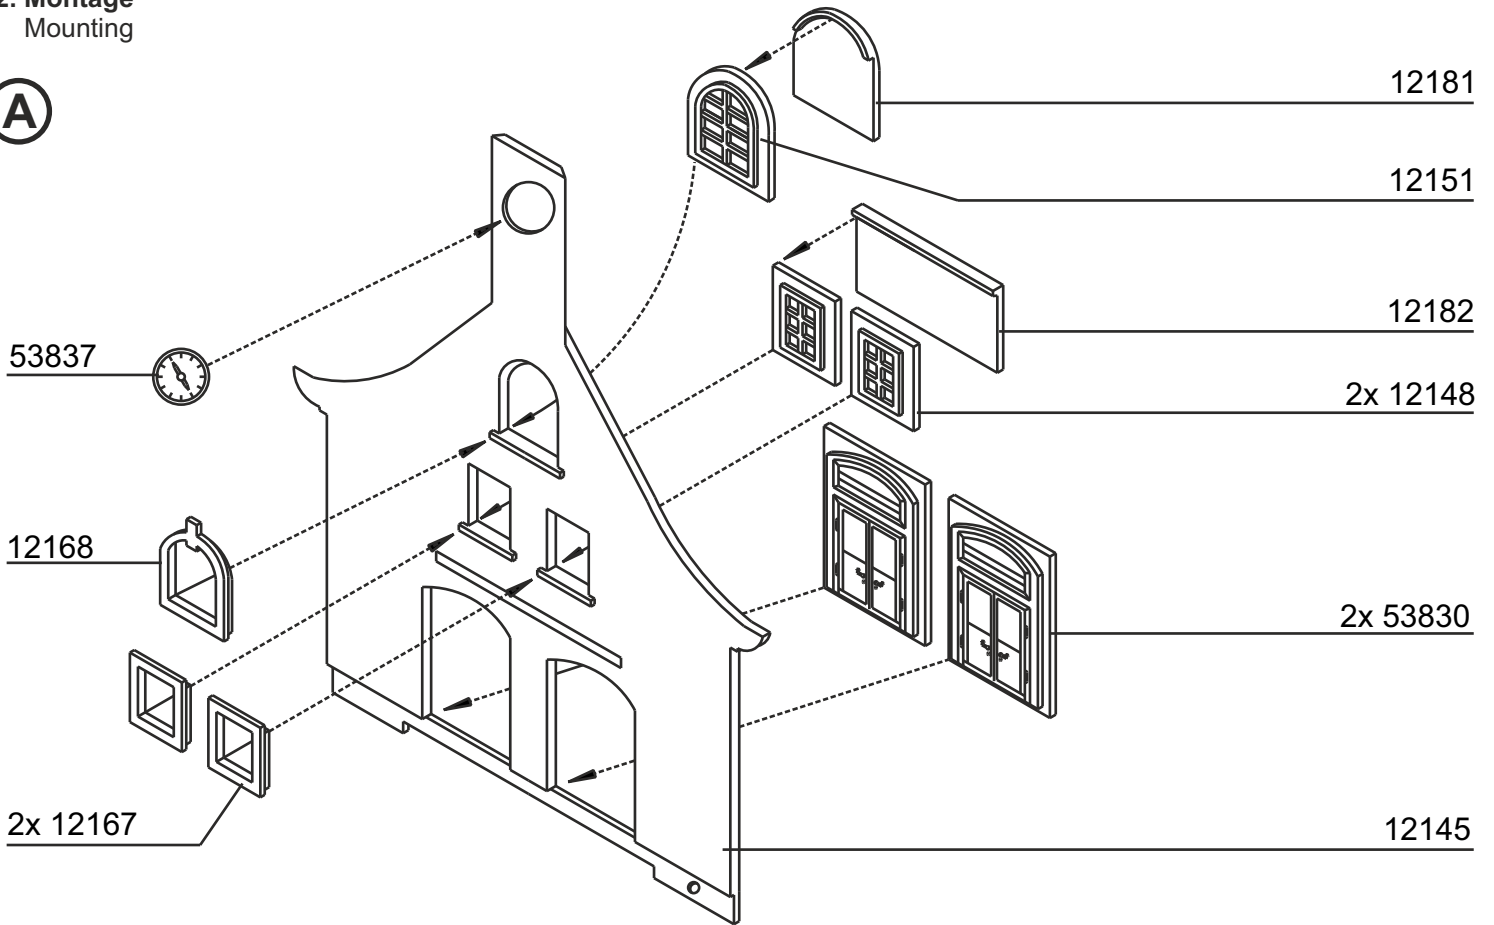

2. Montage Mounting

A