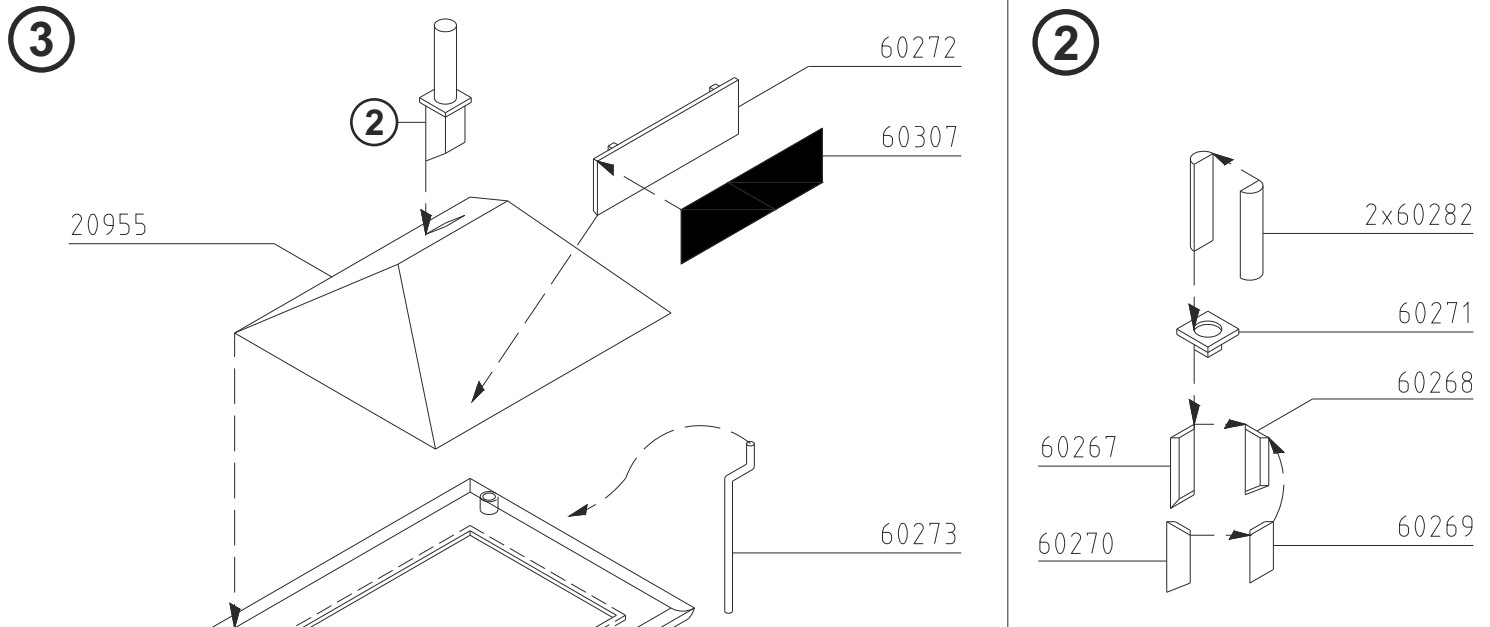

(DE)

Dieser Bausatz besteht aus dem recyclefähigen Kunststoff Polystyrol.

(EN)

This kit consists of recyclable polystyrene.

2. Montage / Mounting

Tip:
Möchten Sie das Modell von innen beleuchten, verwenden Sie bitte die **Viessmann Art. 6832** Hausbeleuchtungssockel mit Glühlampe E5,5, klar.

Tip:
To illuminate the model from inside, please use **Viessmann item 6832** House illumination socket with bulb E5,5, clear.