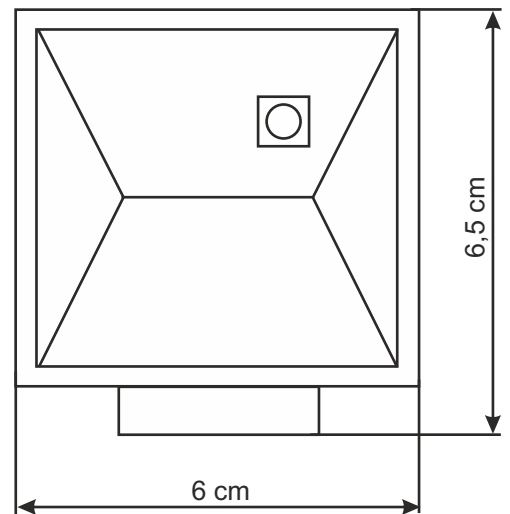

45140

H0 Kiosk Bratwurst-Maxe

H0 Kiosk Bratwurst-Maxe

(DE)

Bitte bauen Sie das Modell gemäß den einzelnen Montageschritten zusammen.

(EN)

Please assemble the model according to the individual assembly steps.

1. Inhalt 1
2. Montage 2

1. Contents 1
2. Mounting 2

1. Inhalt / Contents Dekopapier / Decoration sheet: 143005

Spritzlingsnummer Sprue No.	Teile-Nr. Part No.	Stück Pieces	Spritzlingsnummer Sprue No.	Teile-Nr. Part No.	Stück Pieces
20955	20955	1	60283	60275	1
				60276	1
60274	60262	1		60277	1
	60263	1		60278	1
	60264	1		60279	1
	60265	1		60280	1
	60266	1		60281	2
	60267	1		60282	2
	60268	1			
	60269	1			
	60270	1			
	60271	1			
	60272	1			
	60273	1			