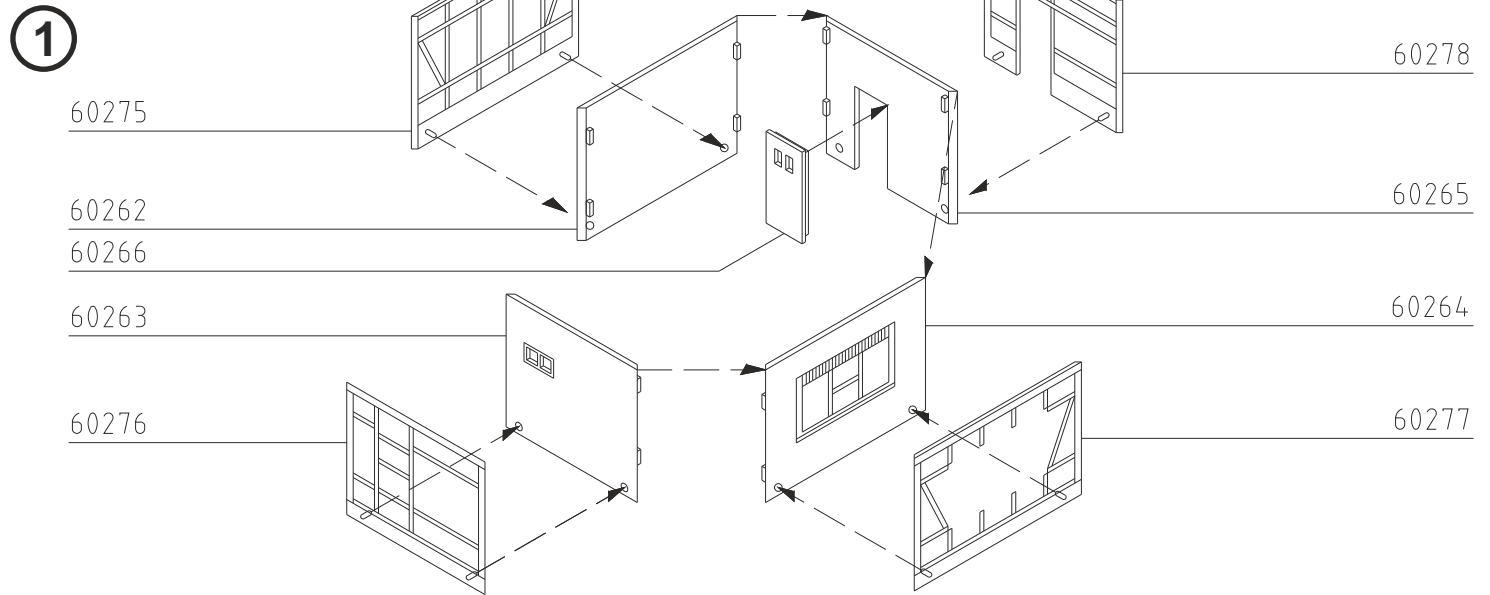

(DE)

Dieser Bausatz besteht aus dem recyclefähigen Kunststoff Polystyrol.

(EN)

This kit consists of recyclable polystyrene.

2. Montage / Mounting

Tip:
Möchten Sie das Modell von innen beleuchten, verwenden Sie bitte die **Viessmann Art. 6832** Hausbeleuchtungssockel mit Glühlampe E5,5, klar.

Tip:
To illuminate the model from inside, please use **Viessmann item 6832** House illumination socket with bulb E5,5, clear.