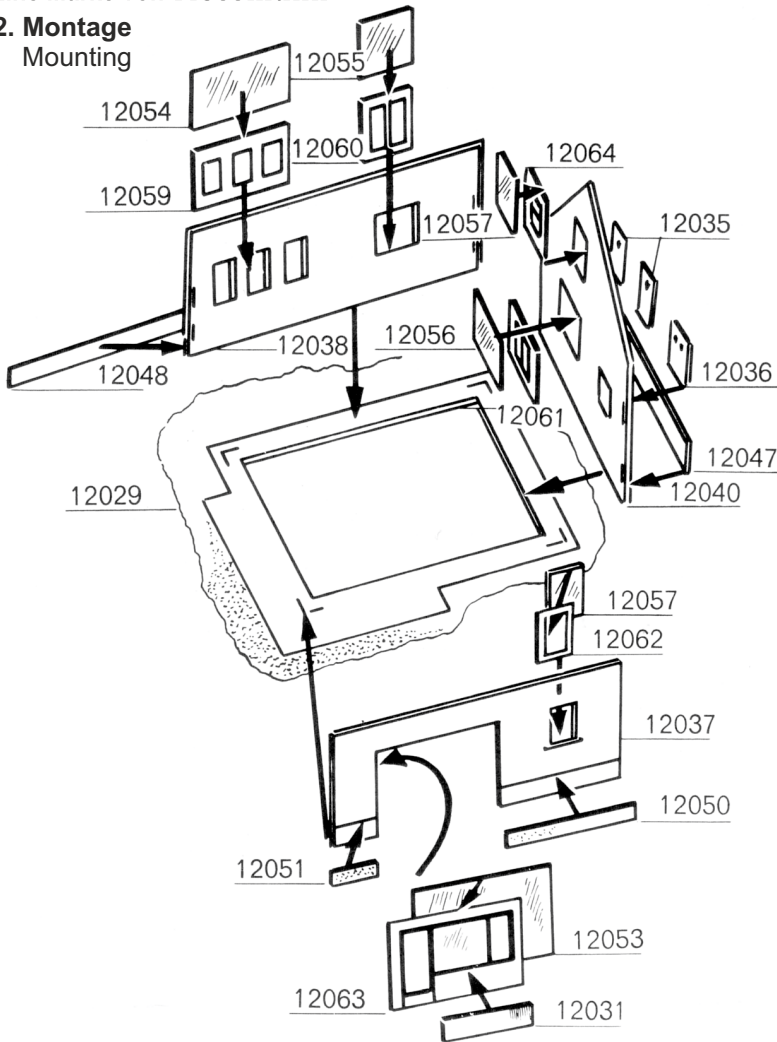

You will find various glues for the kits in the Vollmer product range.

Subject to change without prior notice.

No liability for mistakes and printing errors.

2. Montage Mounting

(A)

(B)

Tipp:
Möchten Sie das Modell von innen beleuchten, verwenden Sie bitte die **viessmann Art. 6832** Hausbeleuchtungssockel mit Glühlampe E5,5, klar.