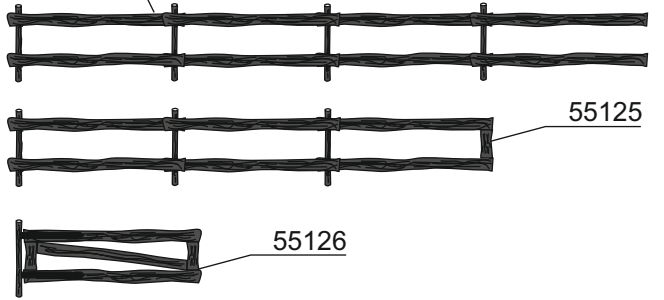

DE

Dieser Bausatz besteht aus dem recyclefähigen Kunststoff Polystyrol.

EN

This kit consists of recyclable polystyrene.

2. Montage / Mounting

138340
Grasflocken
Grass flakes

3x 55124

57923

57922

57921

57918

57915

57920

2x 57916

57914

57917