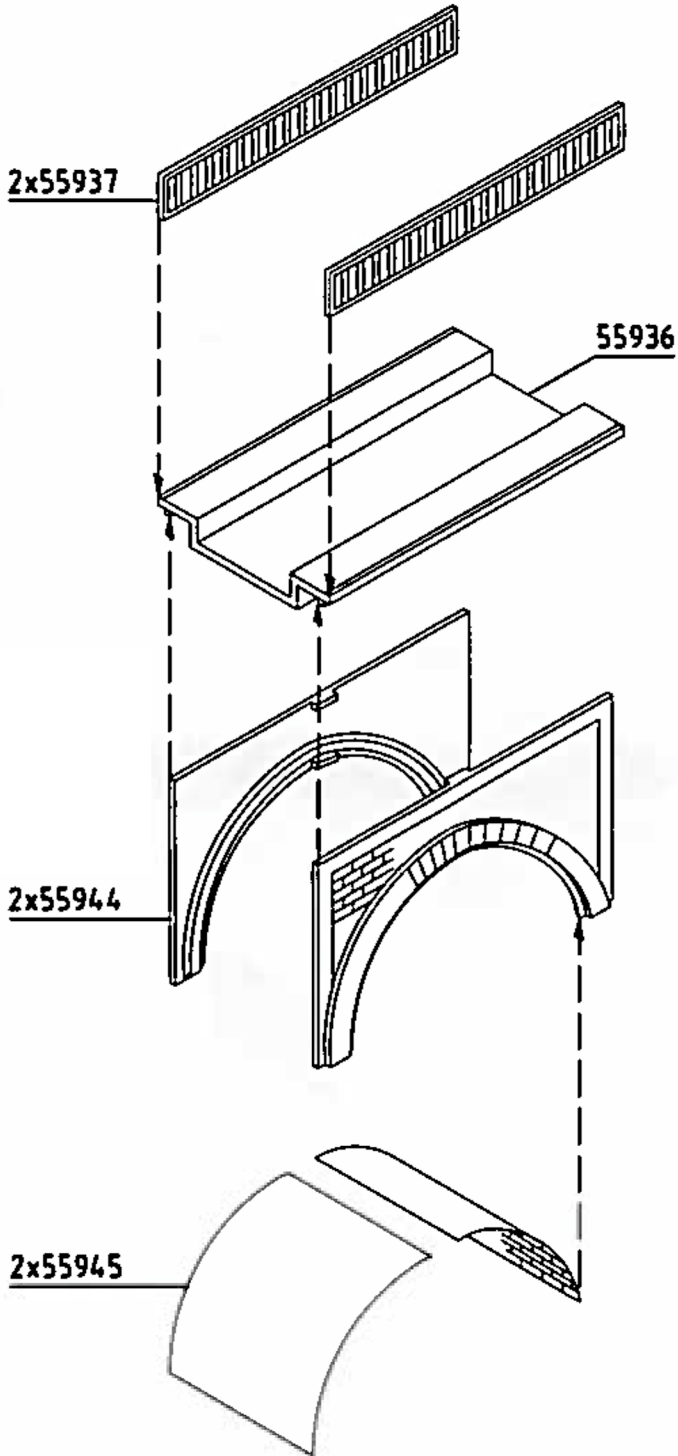

1. Contents 1
 2. Mounting 2

1. Inhalt / Contents Dekopapier / Decoration sheet: 139975

Spritzlingsnummer Sprue No.	Teile-Nr. Part No.	Stück Pieces	Spritzlingsnummer Sprue No.	Teile-Nr. Part No.	Stück Pieces
52433	51510	8	55953 (x3)	55944	6
	51511	16		55945	6
	51569	4		55946	4
	51570	4		55947	2
	52427	4		55948	2
	52428	4			
55943 (x3)	55936	3	60080	60078	3
	55937	6	(x3)	60079	3
	55938	2	60082	60081	6

(DE)

Dieser Bausatz besteht aus dem recyclefähigen Kunststoff Polystyrol.

(EN)

This kit consists of recyclable polystyrene.

2. Montage / Mounting

① 3x

②

③ 4x