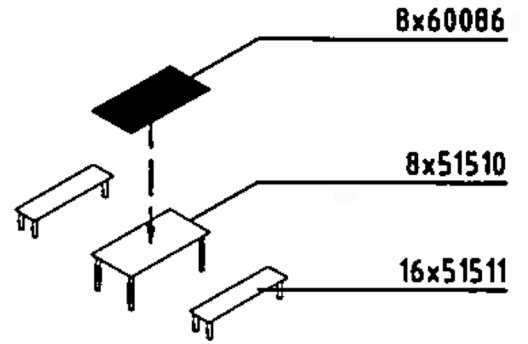

1. Contents 1
 2. Mounting 2

1. Inhalt / Contents Dekopapier / Decoration sheet: 139975

Spritzlingsnummer Sprue No.	Teile-Nr. Part No.	Stück Pieces	Spritzlingsnummer Sprue No.	Teile-Nr. Part No.	Stück Pieces
52433	51510	8	55953 (x3)	55944	6
	51511	16		55945	6
	51569	4		55946	4
	51570	4		55947	2
	52427	4		55948	2
	52428	4			
55943 (x3)	55936	3	60080	60078	3
	55937	6	(x3)	60079	3
	55938	2	60082	60081	6

(DE)

Dieser Bausatz besteht aus dem recyclefähigen Kunststoff Polystyrol.

(EN)

This kit consists of recyclable polystyrene.

2. Montage / Mounting

① 3x

②

③ 4x