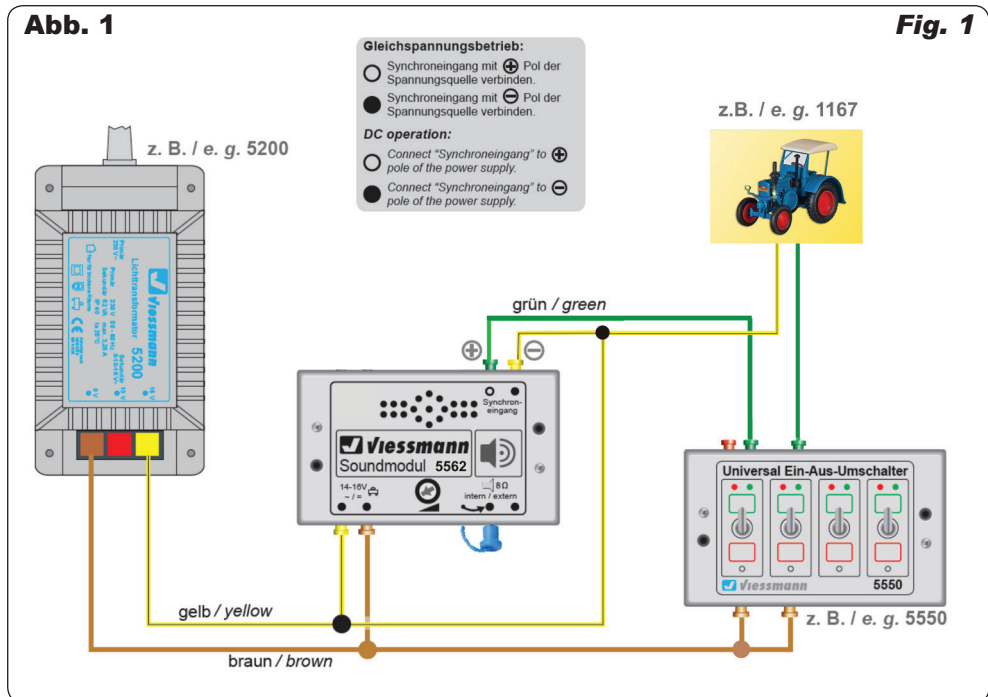

Abb. 1

Fig. 1

viessmann

Viessmann

Modelltechnik GmbH

Bahnhofstraße 2a

D - 35116 Hatzfeld-Reddighausen

www.viessmann-modell.de

Made in Europe

89307
Stand 01/sw
03/2018
Ho