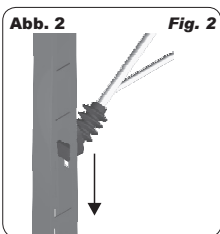

Check the contents of the package for completeness:

- 5 beams
- Manual

2. Mounting

- Insert the mounting brackets into the designated openings of the mast (fig. 1).
- Carefully pull the beam downwards. Hold it at the plastic parts (fig. 2).
- Thus, the beam is fixed (fig. 3).

1.3 Packungsinhalt überprüfen

Kontrollieren Sie den Verpackungsinhalt auf Vollständigkeit:

- 5 Ausleger
- Anleitung

2. Einbau

- Stecken Sie die Befestigungsstege in die dafür vorgesehenen Öffnungen des Mastes (Abb. 1).
- Ziehen Sie den Ausleger vorsichtig nach unten. Fassen Sie ihn dazu an den Kunststoffteilen an (Abb. 2).
- Somit ist der Ausleger fixiert (Abb. 3).