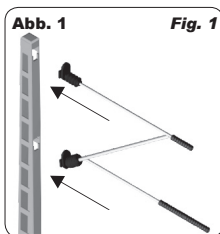

Check the contents of the package for completeness:

- 5 beams
- Manual

2. Mounting

- Insert the mounting brackets into the designated openings of the mast (fig. 1).
- Carefully pull the beam downwards. Hold it at the plastic parts (fig. 2).
- Thus, the beam is fixed (fig. 3).

1.3 Packungsinhalt überprüfen

Kontrollieren Sie den Verpackungsinhalt auf Vollständigkeit:

- 5 Ausleger
- Anleitung

2. Einbau

- Stecken Sie die Befestigungsstege in die dafür vorgesehenen Öffnungen des Mastes (Abb. 1).
- Ziehen Sie den Ausleger vorsichtig nach unten. Fassen Sie ihn dazu an den Kunststoffteilen an (Abb. 2).
- Somit ist der Ausleger fixiert (Abb. 3).