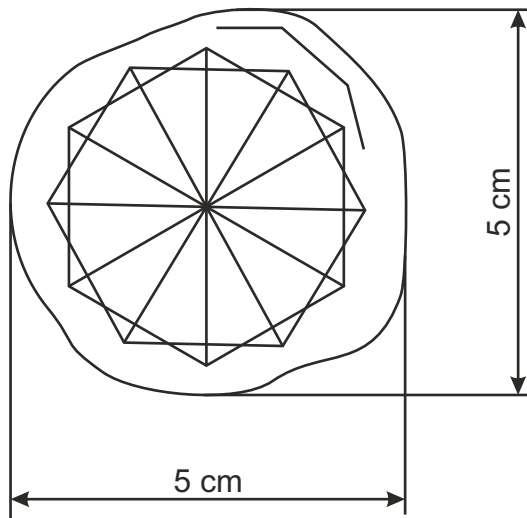

43762

H0 Toilettenhäuschen

H0 Restroom

(DE)

Bitte bauen Sie das Modell gemäß den einzelnen Montageschritten zusammen.

(EN)

Please assemble the model according to the individual assembly steps.

| | |
|------------------|---|
| 1. Inhalt | 1 |
| 2. Montage | 2 |

| | |
|-------------------|---|
| 1. Contents | 1 |
| 2. Mounting | 2 |

1. Inhalt / Contents

| Spritzlingsnummer <i>Sprue No.</i> | Teile-Nr. <i>Part No.</i> | Stück <i>Pieces</i> |
|---------------------------------------|------------------------------|------------------------|
| | 22101 | 1 |
| | 22102 | 1 |
| | 22104 | 7 |
| | 22105 | 3 |
| | 22106 | 1 |
| | 22107 | 8 |
| | 22108 | 1 |
| | 22109 | 1 |