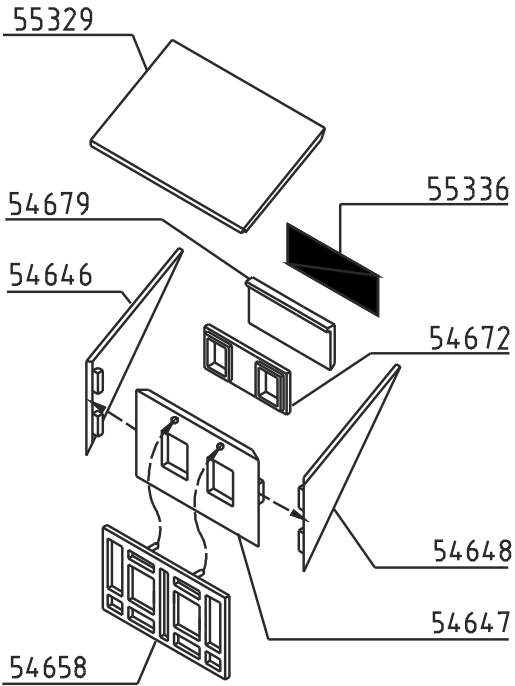

3

⑥

④

⑤

7 2x

8

9

**Tipp:**  
Möchten Sie das Modell von innen beleuchten, verwenden Sie bitte die **Viessmann Art. 6832** Hausbeleuchtungssockel mit Glühlampe E5,5, klar. Möchten Sie die Fenster einzeln und individuell beleuchten, so empfehlen wir das Hausbeleuchtungs-Startset **Art. 6005** von **Viessmann**.  
Siehe Produkthinweis auf der Homepage.