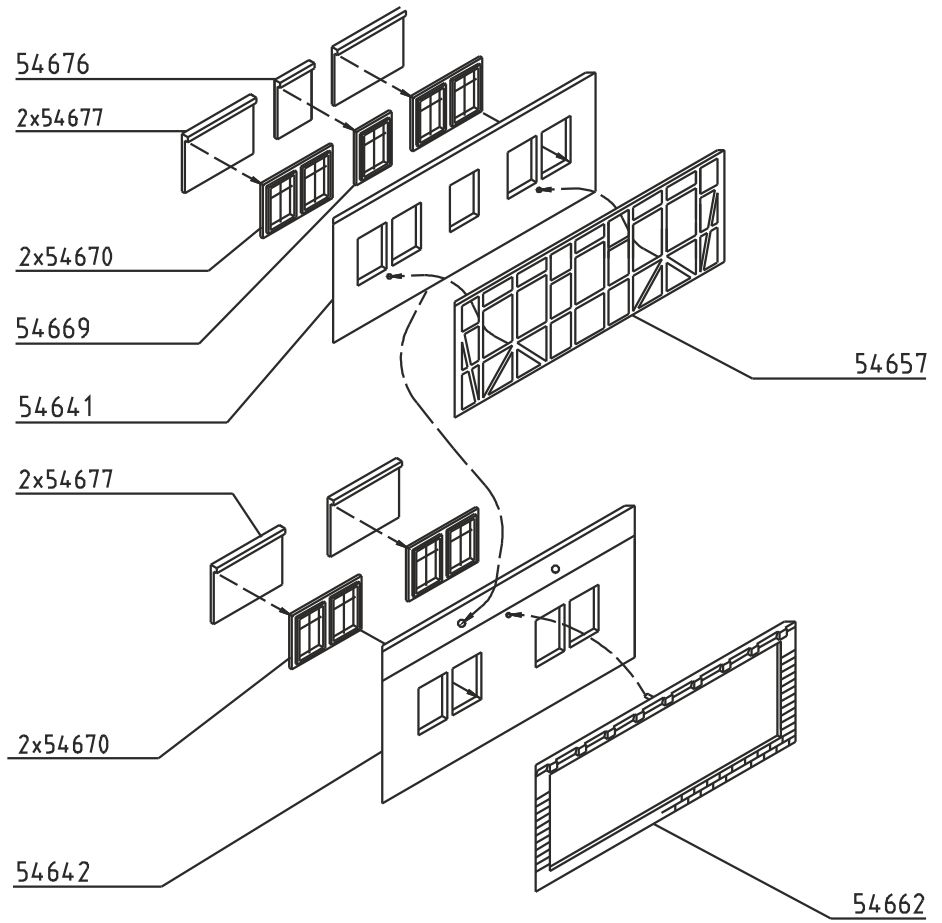

### 1. Inhalt / Contents Dekopapier / Decoration sheet: 139460

Spritzlingsnummer <i>Sprue No.</i>	Teile-Nr. <i>Part No.</i>	Stück <i>Pieces</i>	Spritzlingsnummer <i>Sprue No.</i>	Teile-Nr. <i>Part No.</i>	Stück <i>Pieces</i>		
54654	54639	1	54675	54669	4		
	54640	1		54670	10		
	54641	1		54671	2		
	54642	1		54672	2		
	54643	1		54673	2		
	54644	1		54674	1		
	54645	1		54684	54676	4	
	54646	2			54677	10	
	54647	2			54678	1	
	54648	2			54679	2	
	54649	1			54680	2	
	54650	1			54681	1	
	54651	1			54682	1	
	54652	1			55340	1	
	54668	54655		1	55334	55327	1
		54656		1		55328	1
54657		1	55329	2			
54658		2	55330	1			
54659		1	55331	1			
54660		1	55332	1			
54661		1	55333	2			
54662		1					
54663		1					
54664		2					
54665		1					
54666		1					
54667		2					

**Blumenflocken** 138110  
 Flower flakes

**(DE)**

Dieser Bausatz besteht aus dem recyclefähigen Kunststoff Polystyrol.

**(EN)**

This kit consists of recyclable polystyrene.

**2. Montage / Mounting**

①

②

3

⑥

④

⑤

7 2x

8

9

**Tipp:**  
Möchten Sie das Modell von innen beleuchten, verwenden Sie bitte die **Viessmann Art. 6832** Hausbeleuchtungssockel mit Glühlampe E5,5, klar. Möchten Sie die Fenster einzeln und individuell beleuchten, so empfehlen wir das Hausbeleuchtungs-Startset **Art. 6005** von **Viessmann**.  
Siehe Produkthinweis auf der Homepage.