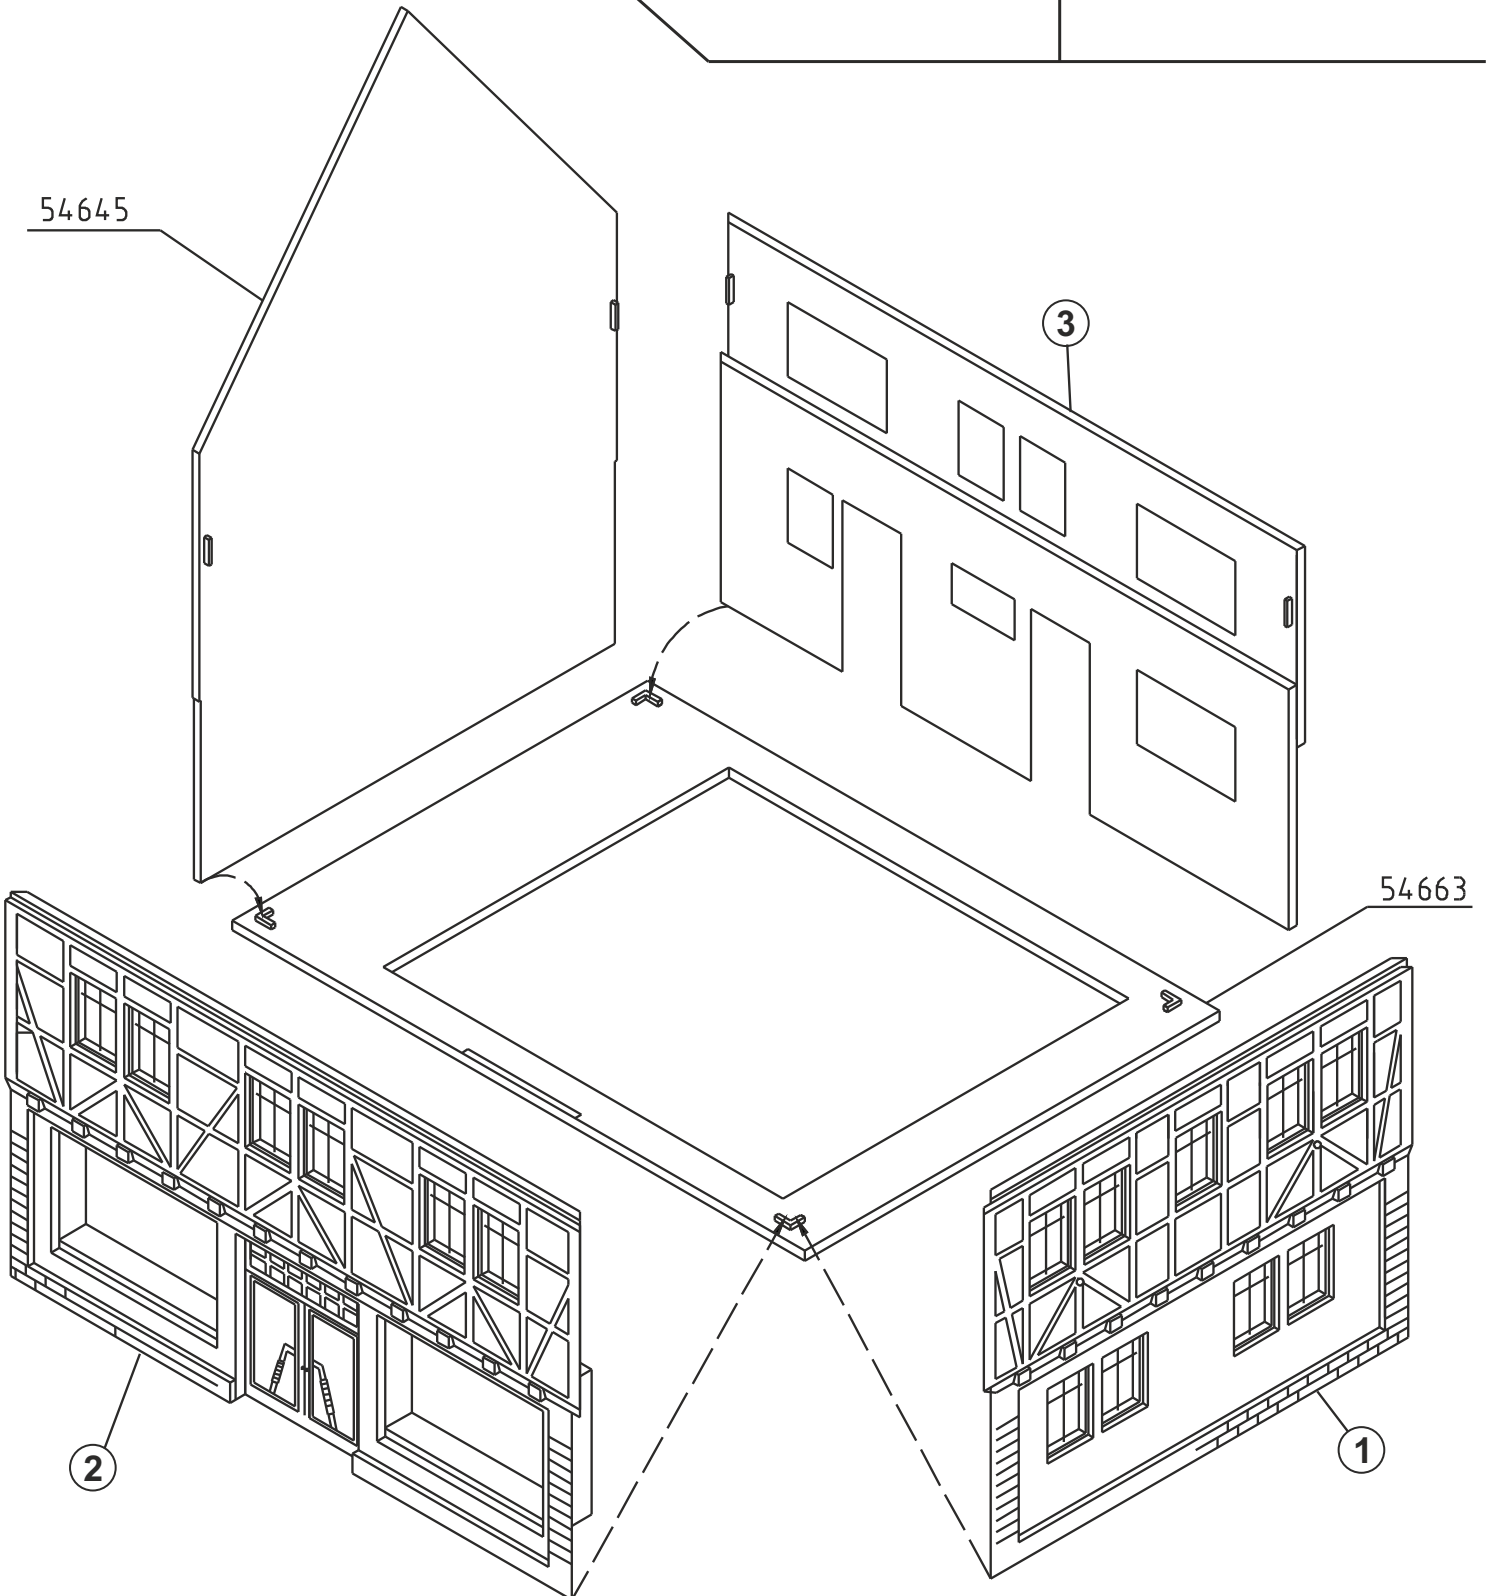

3

⑥

④

⑤

7 2x

8

9

**Tipp:**  
Möchten Sie das Modell von innen beleuchten, verwenden Sie bitte die **Viessmann Art. 6832** Hausbeleuchtungssockel mit Glühlampe E5,5, klar. Möchten Sie die Fenster einzeln und individuell beleuchten, so empfehlen wir das Hausbeleuchtungs-Startset **Art. 6005** von **Viessmann**.  
Siehe Produkthinweis auf der Homepage.