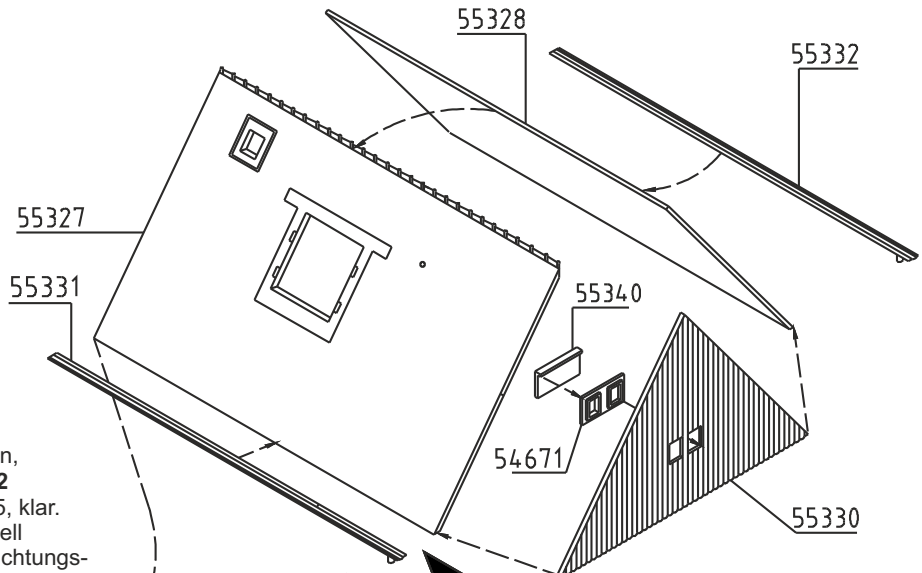

3

⑥

④

⑤

7 2x

8

9

**Tipp:**  
Möchten Sie das Modell von innen beleuchten, verwenden Sie bitte die **Viessmann Art. 6832** Hausbeleuchtungssockel mit Glühlampe E5,5, klar. Möchten Sie die Fenster einzeln und individuell beleuchten, so empfehlen wir das Hausbeleuchtungs-Startset **Art. 6005** von **Viessmann**.  
Siehe Produkthinweis auf der Homepage.