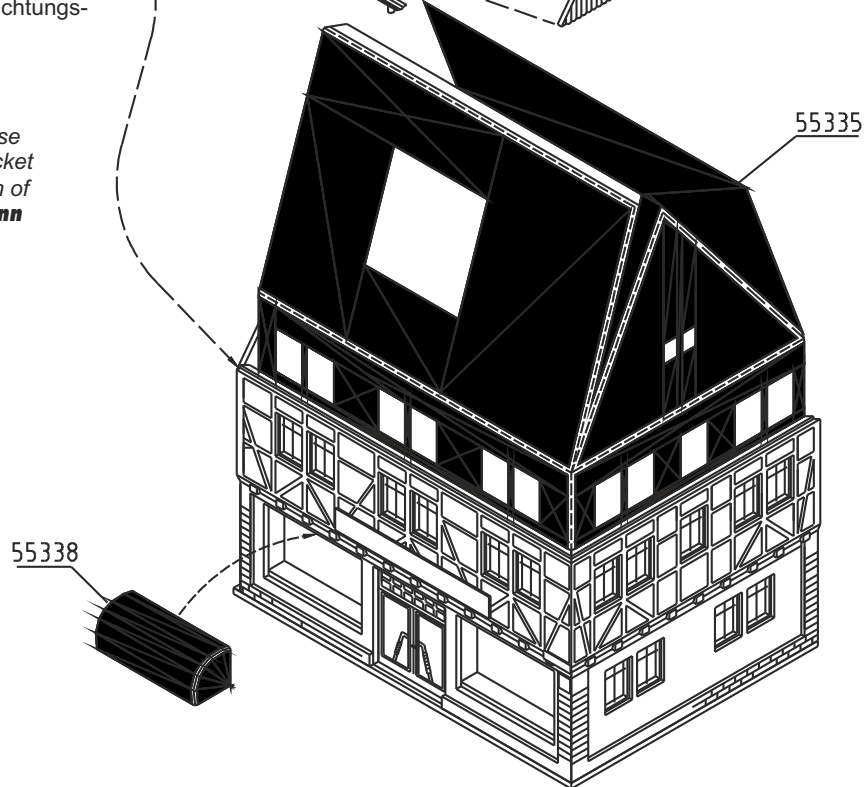

Tipp:
Möchten Sie das Modell von innen beleuchten, verwenden Sie bitte die **Viessmann Art. 6832** Hausbeleuchtungssockel mit Glühlampe E5,5, klar. Möchten Sie die Fenster einzeln und individuell beleuchten, so empfehlen wir das Hausbeleuchtungs-Startset **Art. 6005** von **Viessmann**.
Siehe Produkthinweis auf der Homepage.

Tip:
To illuminate the model from inside, please use **Viessmann item 6832** House illumination socket with bulb E5,5, clear. For detailed illumination of each window and room, please use **Viessmann item 6005** House illumination starter set.
See product information on the homepage.