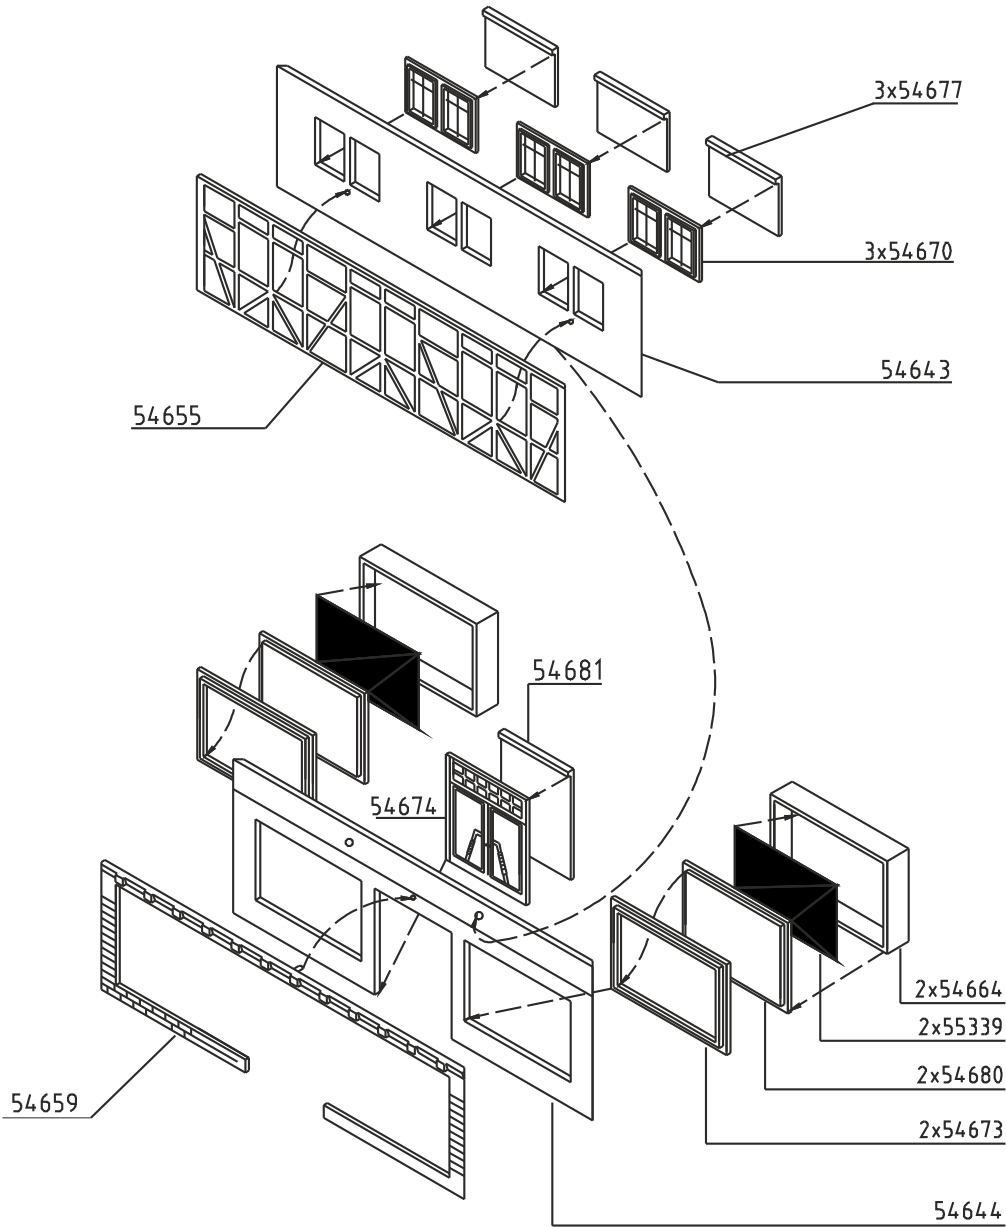

### 1. Inhalt / Contents Dekopapier / Decoration sheet: 139460

Spritzlingsnummer <i>Sprue No.</i>	Teile-Nr. <i>Part No.</i>	Stück <i>Pieces</i>	Spritzlingsnummer <i>Sprue No.</i>	Teile-Nr. <i>Part No.</i>	Stück <i>Pieces</i>		
54654	54639	1	54675	54669	4		
	54640	1		54670	10		
	54641	1		54671	2		
	54642	1		54672	2		
	54643	1		54673	2		
	54644	1		54674	1		
	54645	1		54684	54676	4	
	54646	2			54677	10	
	54647	2			54678	1	
	54648	2			54679	2	
	54649	1			54680	2	
	54650	1			54681	1	
	54651	1			54682	1	
	54652	1			55340	1	
	54668	54655		1	55334	55327	1
		54656		1		55328	1
54657		1	55329	2			
54658		2	55330	1			
54659		1	55331	1			
54660		1	55332	1			
54661		1	55333	2			
54662		1					
54663		1					
54664		2					
54665		1					
54666		1					
54667		2					

**Blumenflocken** 138110  
 Flower flakes

**(DE)**

Dieser Bausatz besteht aus dem recyclefähigen Kunststoff Polystyrol.

**(EN)**

This kit consists of recyclable polystyrene.

**2. Montage / Mounting**

①

②

3

⑥

④

⑤

7 2x

8

9

**Tipp:**  
Möchten Sie das Modell von innen beleuchten, verwenden Sie bitte die **Viessmann Art. 6832** Hausbeleuchtungssockel mit Glühlampe E5,5, klar. Möchten Sie die Fenster einzeln und individuell beleuchten, so empfehlen wir das Hausbeleuchtungs-Startset **Art. 6005** von **Viessmann**.  
Siehe Produkthinweis auf der Homepage.