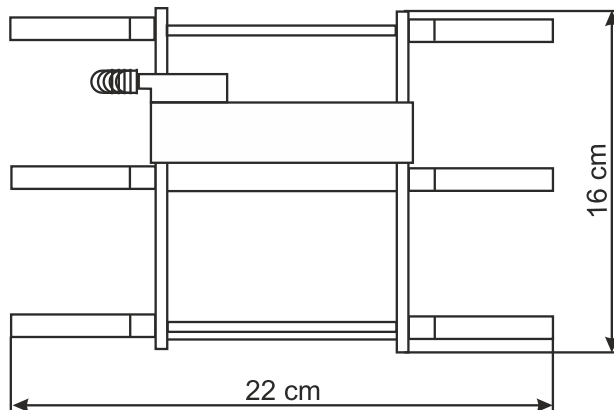

45780

H0 Schrott-Verladestation

H0 Scrap loading station

DE

Bitte bauen Sie das Modell gemäß den einzelnen Montageschritten zusammen.

EN

Please assemble the model according to the individual assembly steps.

1. Inhalt 1
2. Montage 2

1. Contents 1
2. Mounting 2

1. Inhalt / Contents

Dekopapier / Decoration sheet: 143041, Schrott / Scrap: 77683

Spritzlingsnummer Sprue No.	Teile-Nr. Part No.	Stück Pieces	Spritzlingsnummer Sprue No.	Teile-Nr. Part No.	Stück Pieces
60457	60441	1	60465	60458	6
	60442	1		60459	6
	60443	1		60460	6
	60444	1		60461	6
	60445	1		60462	6
	60446	1		60463	6
	60447	1		60464	4
	60448	1			
	60449	1	60475	60466	2
	60450	1		60467	2
	60451	1		60468	2
	60452	1		60469	2
	60453	1		60470	2
	60454	1		60471	2
	60455	1		60472	2
	60456	1		60473	2
				60474	2
			10034	5021	1

④ 6x

⑤ 6x

⑥ 2x

7

8

Schrott
Scrap