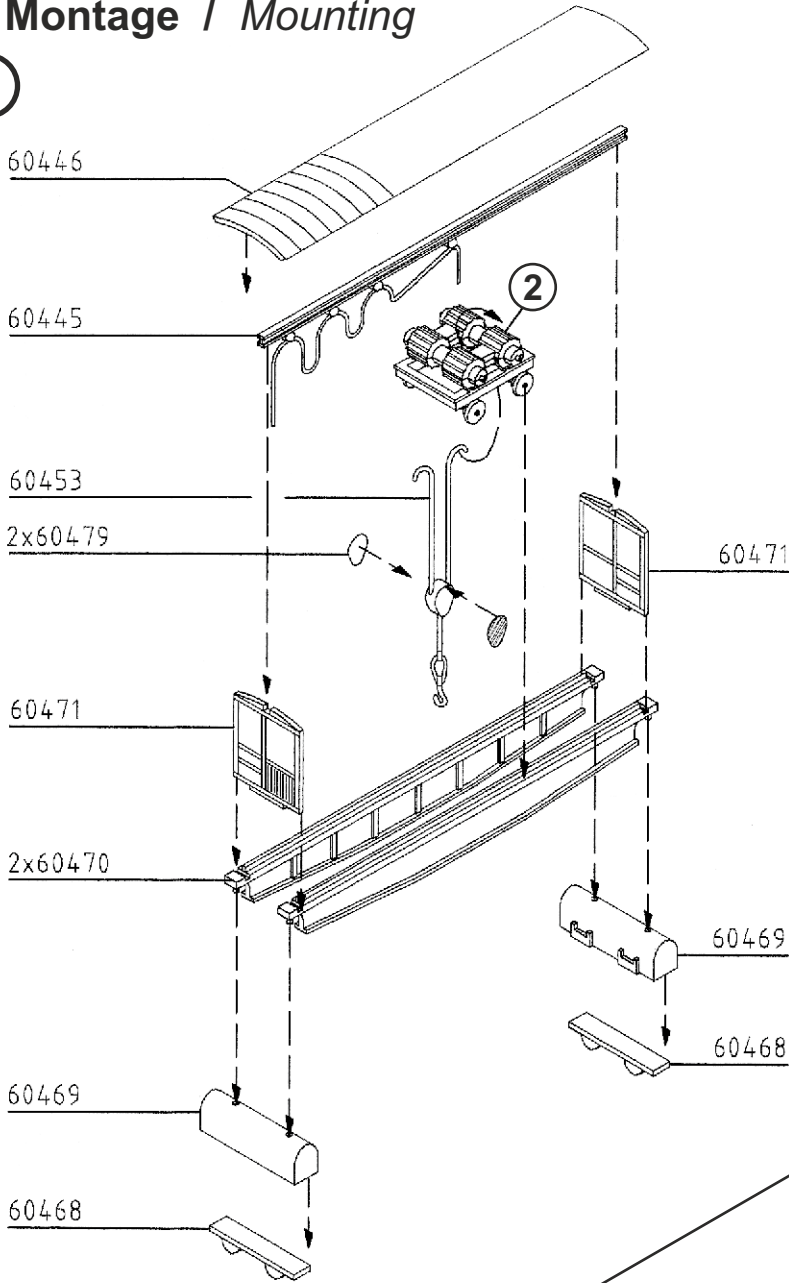

2. Montage / Mounting

①

②