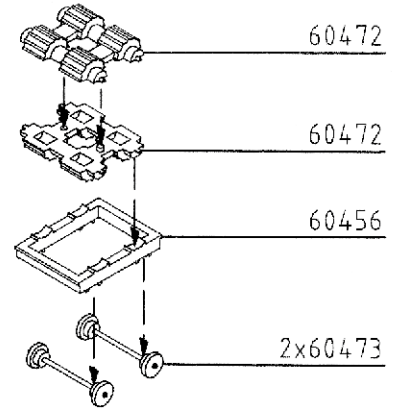

1. Inhalt 1
2. Montage 2

1. Contents 1
2. Mounting 2

1. Inhalt / Contents

Dekopapier / Decoration sheet: 143041, Schrott / Scrap: 77683

Spritzlingsnummer Sprue No.	Teile-Nr. Part No.	Stück Pieces	Spritzlingsnummer Sprue No.	Teile-Nr. Part No.	Stück Pieces
60457	60441	1	60465	60458	6
	60442	1		60459	6
	60443	1		60460	6
	60444	1		60461	6
	60445	1		60462	6
	60446	1		60463	6
	60447	1		60464	4
	60448	1			
	60449	1	60475	60466	2
	60450	1		60467	2
	60451	1		60468	2
	60452	1		60469	2
	60453	1		60470	2
	60454	1		60471	2
	60455	1		60472	2
	60456	1		60473	2
				60474	2
			10034	5021	1

DE

Dieser Bausatz besteht aus dem recyclefähigen Kunststoff Polystyrol.

EN

This kit consists of recyclable polystyrene.

2. Montage / Mounting

①

②

③

④ 6x

⑤ 6x

⑥ 2x

7

8

Schrott
Scrap