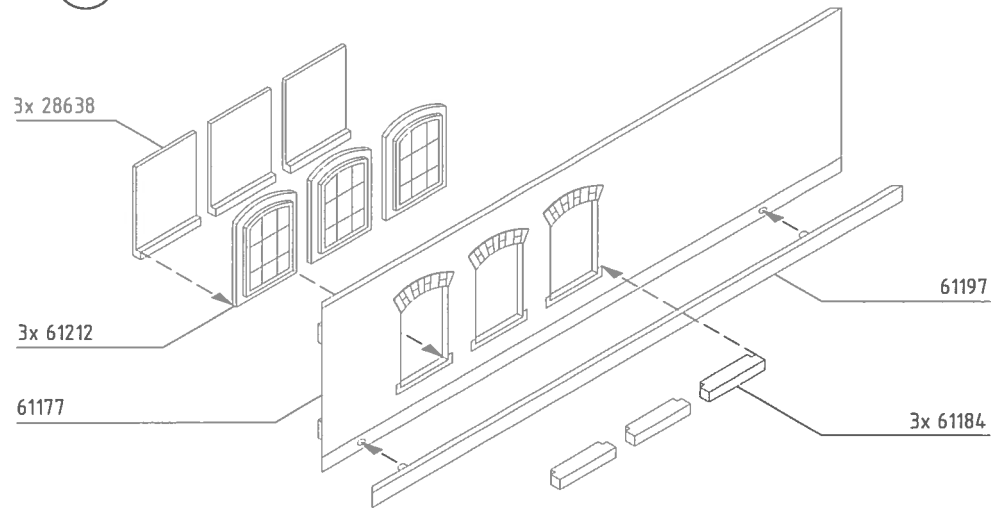

Bauanleitung für „Rockfabrik“, Bestell-Nr. 3624
Instructions for „Rockfactory“, No. 3624
Instructions d'assemblage pour „Fabrique Rock“, No. 3624
Bouwbeschrijving voor „Rocktemel“, No. 3624
Instrucciones de montaje para „Bar musica rock“, No. 3624
Instruzione per la costruzione „Locale con musica Rock “RF”“, No. 3624

Bitte legen Sie die Einzelteile nach Buchstabengruppen zusammen und beginnen Sie dann den Zeichnungen entsprechend mit dem Zusammenbau.

Arrange the individual parts by letter groups, and then begin assembling in accordance with the drawings.

Pour l'assemblage, il faut suivre l'ordre alphabétique des dessins, et dans chaque dessin l'ordre numérique des pièces.

De onderdelen volgens lettergroepen indelen en overeenkomstig de afbeeldingen monteren.

Ordenar las piezas por el orden de las letras indicadas para empezar con el montaje siguiendo el croquis.

Prego mettere insieme i pezzi singoli secondo gruppi alfabetici, poi cominciare il montaggio corrispondente ai disegni.

Inhalt / Contents / Contenu / Inhoud

28638 = 12x	61183 = 8x	61193 = 2x	61205 = 2x	61212 = 8x	61900 = 1x
28722 = 2x	61184 = 8x	61194 = 2x	61206 = 2x	61213 = 2x	61901 = 1x
61177 = 2x	61185 = 2x	61195 = 2x	61207 = 1x	61215 = 2x	61902 = 1x
61178 = 2x	61186 = 2x	61197 = 2x	61208 = 2x	61216 = 2x	61903 = 1x
61180 = 2x	61187 = 2x	61198 = 2x	61209 = 2x	61884 = 2x	61904 = 1x
61181 = 2x	61188 = 2x	61203 = 2x	61210 = 8x	61885 = 1x	61905 = 1x
61182 = 2x	61189 = 2x	61204 = 2x	61211 = 4x	61899 = 1x	61906 = 1x

Unsere Erzeugnisse entsprechen den Sicherheitsanforderungen an Spielzeug und dürfen deshalb das Verbandszeichen **DIN** tragen.

Wir verwenden den recyclefähigen Kunststoff Polystyrol