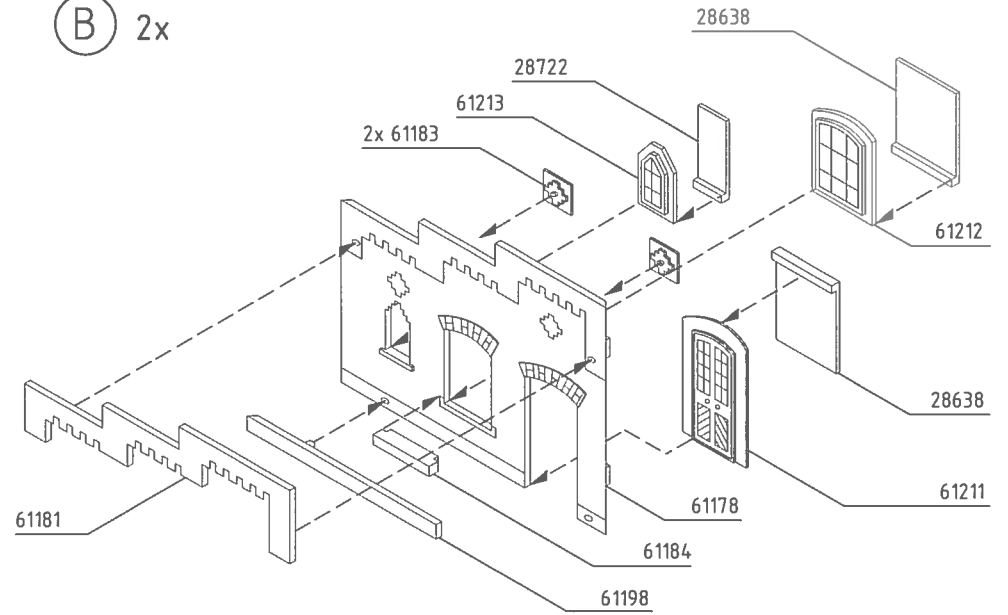

Bauanleitung für „Rockfabrik“, Bestell-Nr. 3624
Instructions for „Rockfactory“, No. 3624
Instructions d'assemblage pour „Fabrique Rock“, No. 3624
Bouwbeschrijving voor „Rocktemel“, No. 3624
Instrucciones de montaje para „Bar musica rock“, No. 3624
Instruzione per la costruzione „Locale con musica Rock “RF”“, No. 3624

Bitte legen Sie die Einzelteile nach Buchstabengruppen zusammen und beginnen Sie dann den Zeichnungen entsprechend mit dem Zusammenbau.

Arrange the individual parts by letter groups, and then begin assembling in accordance with the drawings.

Pour l'assemblage, il faut suivre l'ordre alphabétique des dessins, et dans chaque dessin l'ordre numérique des pièces.

De onderdelen volgens lettergroepen indelen en overeenkomstig de afbeeldingen monteren.

Ordenar las piezas por el orden de las letras indicadas para empezar con el montaje siguiendo el croquis.

Prego mettere insieme i pezzi singoli secondo gruppi alfabetici, poi cominciare il montaggio corrispondente ai disegni.

Inhalt / Contents / Contenu / Inhoud

28638 = 12x	61183 = 8x	61193 = 2x	61205 = 2x	61212 = 8x	61900 = 1x
28722 = 2x	61184 = 8x	61194 = 2x	61206 = 2x	61213 = 2x	61901 = 1x
61177 = 2x	61185 = 2x	61195 = 2x	61207 = 1x	61215 = 2x	61902 = 1x
61178 = 2x	61186 = 2x	61197 = 2x	61208 = 2x	61216 = 2x	61903 = 1x
61180 = 2x	61187 = 2x	61198 = 2x	61209 = 2x	61884 = 2x	61904 = 1x
61181 = 2x	61188 = 2x	61203 = 2x	61210 = 8x	61885 = 1x	61905 = 1x
61182 = 2x	61189 = 2x	61204 = 2x	61211 = 4x	61899 = 1x	61906 = 1x

Unsere Erzeugnisse entsprechen den Sicherheitsanforderungen an Spielzeug und dürfen deshalb das Verbandszeichen **DIN** tragen.

Wir verwenden den recyclefähigen Kunststoff Polystyrol