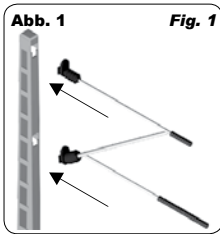

Check the contents of the package for completeness:

- 5 beams
- Manual

2. Mounting

- Insert the mounting brackets into the intended openings of the mast (fig. 1).
- Carefully pull the beam downwards. Hold it at the plastic parts (fig. 2).
- Thus, the beam is fixed (fig. 3).

1.3 Packungsinhalt überprüfen

Kontrollieren Sie den Verpackungsinhalt auf Vollständigkeit:

- 5 Ausleger
- Anleitung

2. Einbau

- Stecken Sie die Befestigungsstege in die dafür vorgesehenen Öffnungen des Mastes (Abb. 1).
- Ziehen Sie den Ausleger vorsichtig nach unten. Fassen Sie ihn dazu an den Kunststoffteilen an (Abb. 2).
- Somit ist der Ausleger fixiert (Abb. 3).