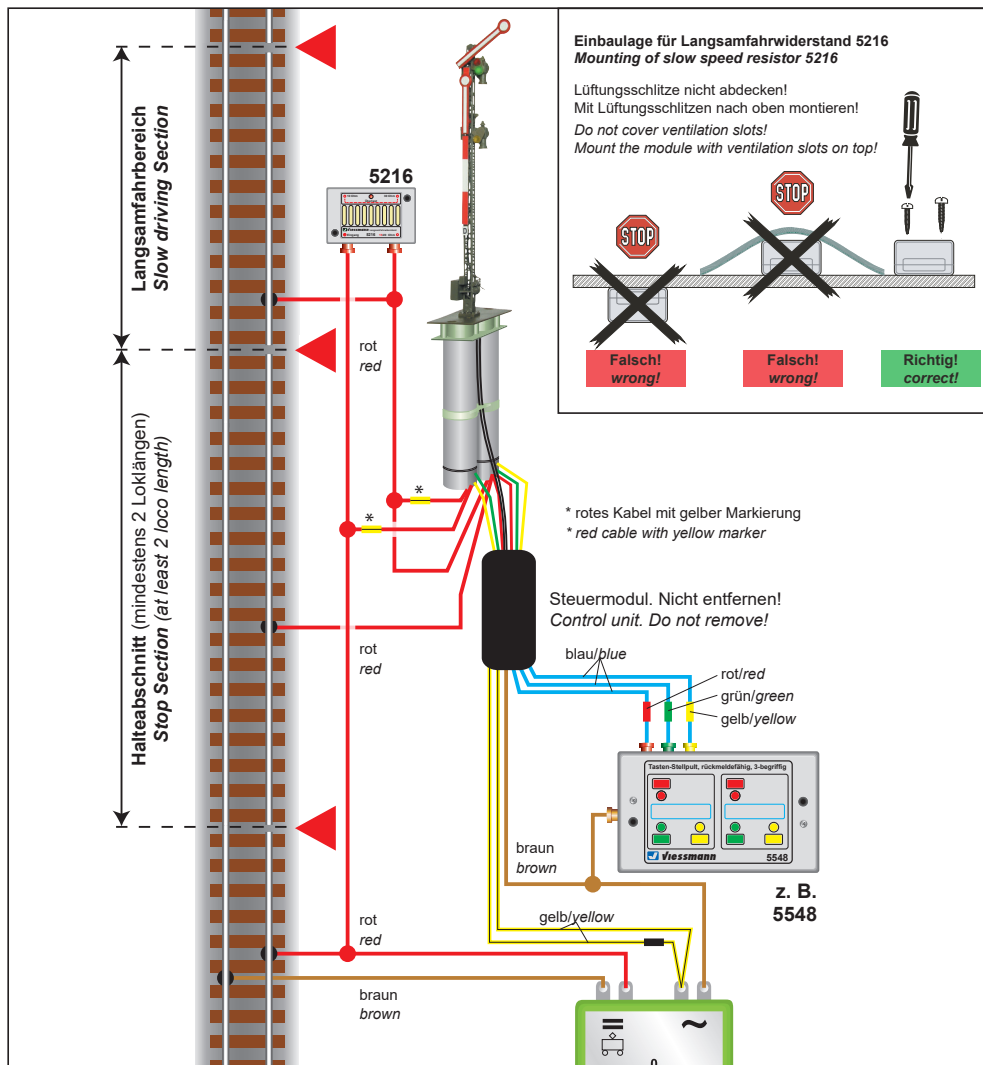

# Zusatzanleitung Art. 4503 in Verbindung mit Art. 5216 Langsamfahrwiderstand

## Supplementary Manual item 4503 combined with item 5216 slow speed resistor

**Viessmann Modelltechnik GmbH**  
Bahnhofstraße 2a  
D - 35116 Hatzfeld-Reddighausen  
info@viessmann-modell.com  
www.viessmann-modell.de

Made in Europe

98024  
Stand 05/sw  
04/2019  
Ho