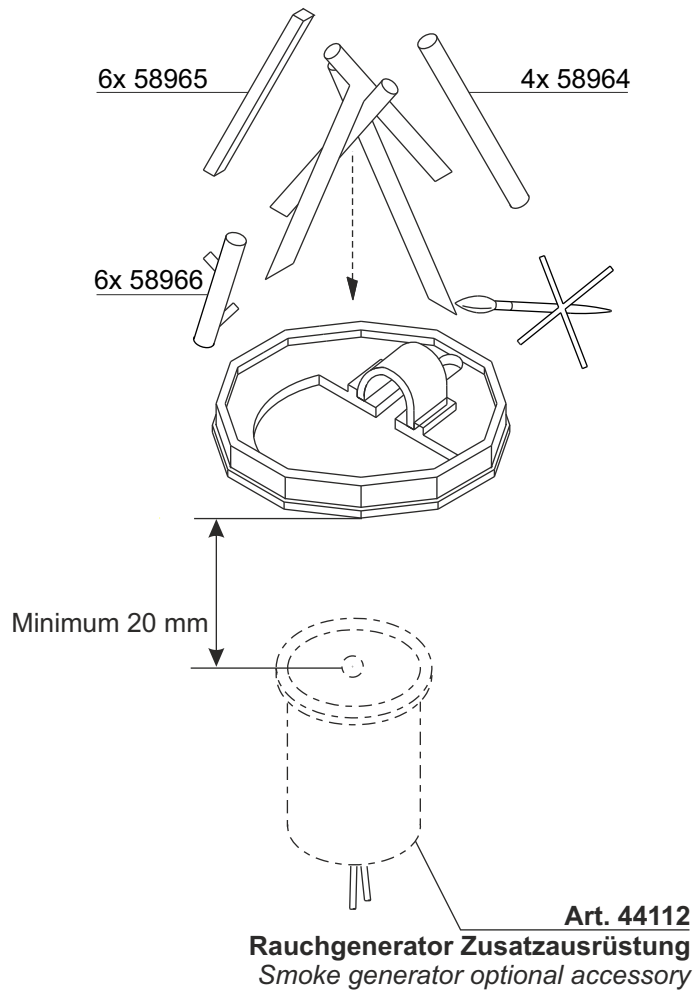

1. Contents	1
2. Mounting	2

1. Inhalt / Contents

Spritzlingsnummer <i>Sprue No.</i>	Teile-Nr. <i>Part No.</i>	Stück <i>Pieces</i>
58968	58960	1
	58961	1
	58962	1
	58963	1
	58964	4
	58965	6
	58966	6
	58967	5

DE

Dieser Bausatz besteht aus dem recyclefähigen Kunststoff Polystyrol.

EN

This kit consists of recyclable polystyrene.

2. Montage / Mounting

Tip:

Möchten Sie das Modell mit einem rot-gelb Flackerlicht beleuchten, verwenden Sie bitte die **viessmann Art. 5273** Mini-LED rot, 3 Stück mit Mikro Blinkelektronik.