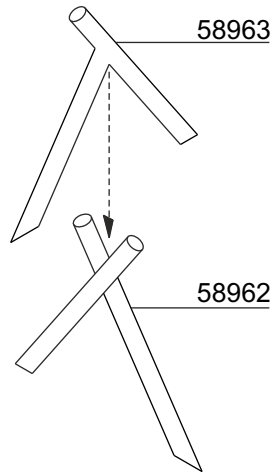

43667

H0 Lagerfeuer

H0 Campfire

DE

Bitte bauen Sie das Modell gemäß den einzelnen Montageschritten zusammen.

1. Inhalt	1
2. Montage	2

EN

Please assemble the model according to the individual assembly steps.

1. Contents	1
2. Mounting	2

1. Inhalt / Contents

Spritzlingsnummer <i>Sprue No.</i>	Teile-Nr. <i>Part No.</i>	Stück <i>Pieces</i>
58968	58960	1
	58961	1
	58962	1
	58963	1
	58964	4
	58965	6
	58966	6
	58967	5

DE

Dieser Bausatz besteht aus dem recyclefähigen Kunststoff Polystyrol.

EN

This kit consists of recyclable polystyrene.

2. Montage / Mounting

Tip:

Möchten Sie das Modell mit einem rot-gelb Flackerlicht beleuchten, verwenden Sie bitte die **viessmann Art. 5273** Mini-LED rot, 3 Stück mit Mikro Blinkelektronik.