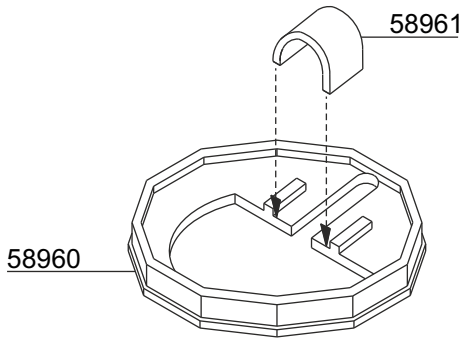

1. Contents	1
2. Mounting	2

1. Inhalt / Contents

Spritzlingsnummer <i>Sprue No.</i>	Teile-Nr. <i>Part No.</i>	Stück <i>Pieces</i>
58968	58960	1
	58961	1
	58962	1
	58963	1
	58964	4
	58965	6
	58966	6
	58967	5

DE

Dieser Bausatz besteht aus dem recyclefähigen Kunststoff Polystyrol.

EN

This kit consists of recyclable polystyrene.

2. Montage / Mounting

Tip:

Möchten Sie das Modell mit einem rot-gelb Flackerlicht beleuchten, verwenden Sie bitte die **viessmann Art. 5273** Mini-LED rot, 3 Stück mit Mikro Blinkelektronik.