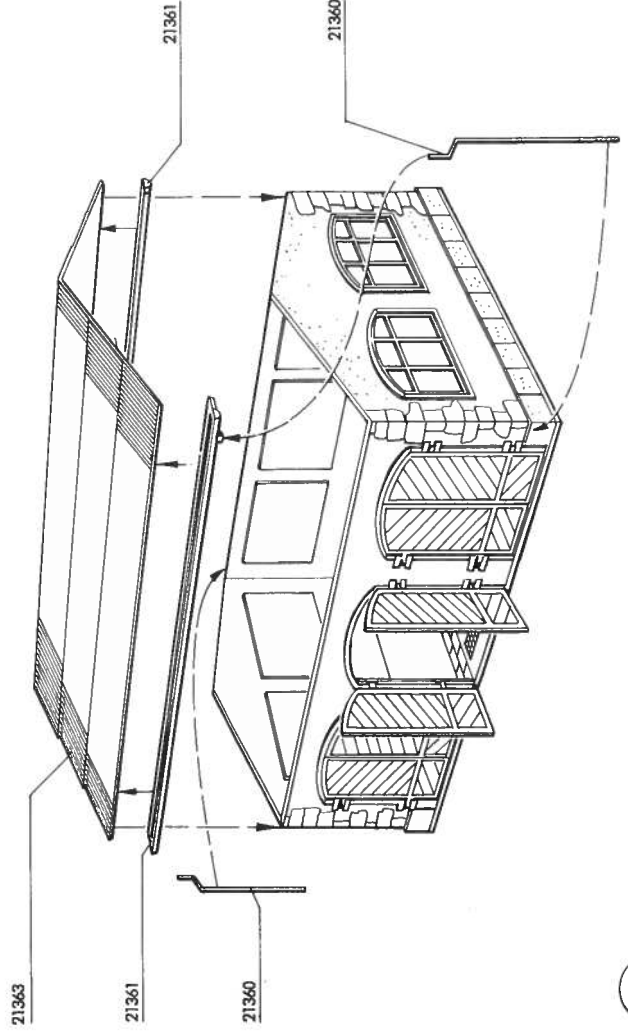

VOLLMER®

Bauanleitung für „Garage“, Nr. 3757
Instructions for “Three car garage”, No. 3757
Instructions d'assemblage pour «Garage», n° 3757
Bouwbeschrijving voor „Garage“, No. 3757
Instrucciones de montaje para «Garage», No. 3757
Istruzione per la costruzione «Garage», No. 3757

Bitte legen Sie die Einzelteile nach Buchstabengruppen zusammen und beginnen Sie dann den Zeichnungen entsprechend mit dem Zusammenbau.

Arrange the individual parts by letter groups, and then begin assembling in accordance with the drawings.

Pour l'assemblage, il faut suivre l'ordre alphabétique des dessins, et dans chaque dessin l'ordre numérique des pièces.

De onderdelen volgens lettergroepen indelen en overeenkomstig de afbeeldingen monteren.

Ordenar las piezas por el orden de las letras indicadas para empezar con el montaje siguiendo el croquis.

Prego mettere insieme i pezzi singoli secondo gruppi alfabetici, poi cominciare il montaggio corrispondente ai disegni.

Inhalt/Contents/Contenu/Inhoud

21350 = 1 x	21353 = 2 x	21356 = 2 x	21360 = 2 x	21364 = 7 x	21369 = 3 x
21351 = 1 x	21354 = 2 x	21357 = 2 x	21361 = 2 x	21366 = 7 x	
21352 = 2 x	21355 = 1 x	21359 = 1 x	21363 = 1 x	21368 = 3 x	

Unsere Erzeugnisse entsprechen den Sicherheitsanforderungen an Spielzeug und dürfen deshalb das Verbandszeichen DIN tragen.

Wir verwenden den recyclefähigen Kunststoff Polystyrol

Zum Erwerb dieses **VOLLMER**-Bausatzes gratulieren wir Ihnen. Sie haben beim Zusammenfügen bestimmt viel Freude, weil alles paßt und somit keine Nacharbeit erforderlich ist.

Ein erstklassiger Kunststoff-Kleber gehört dazu, um jede Enttäuschung auszuschließen.