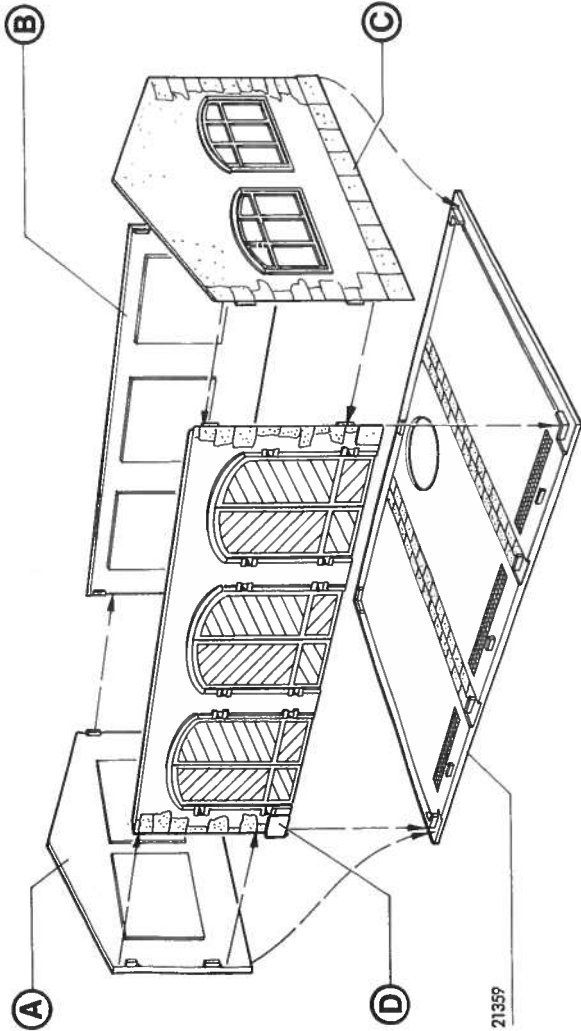

VOLLMER®

Bauanleitung für „Garage“, Nr. 3757
Instructions for “Three car garage”, No. 3757
Instructions d'assemblage pour «Garage», n° 3757
Bouwbeschrijving voor „Garage“, No. 3757
Instrucciones de montaje para «Garage», No. 3757
Istruzione per la costruzione «Garage», No. 3757

Bitte legen Sie die Einzelteile nach Buchstabengruppen zusammen und beginnen Sie dann den Zeichnungen entsprechend mit dem Zusammenbau.

Arrange the individual parts by letter groups, and then begin assembling in accordance with the drawings.

Pour l'assemblage, il faut suivre l'ordre alphabétique des dessins, et dans chaque dessin l'ordre numérique des pièces.

De onderdelen volgens lettergroepen indelen en overeenkomstig de afbeeldingen monteren.

Ordenar las piezas por el orden de las letras indicadas para empezar con el montaje siguiendo el croquis.

Prego mettere insieme i pezzi singoli secondo gruppi alfabetici, poi cominciare il montaggio corrispondente ai disegni.

Inhalt/Contents/Contenu/Inhoud

21350 = 1 x	21353 = 2 x	21356 = 2 x	21360 = 2 x	21364 = 7 x	21369 = 3 x
21351 = 1 x	21354 = 2 x	21357 = 2 x	21361 = 2 x	21366 = 7 x	
21352 = 2 x	21355 = 1 x	21359 = 1 x	21363 = 1 x	21368 = 3 x	

Unsere Erzeugnisse entsprechen den Sicherheitsanforderungen an Spielzeug und dürfen deshalb das Verbandszeichen DIN tragen.

Wir verwenden den recyclefähigen Kunststoff Polystyrol

Zum Erwerb dieses **VOLLMER**-Bausatzes gratulieren wir Ihnen. Sie haben beim Zusammenfügen bestimmt viel Freude, weil alles paßt und somit keine Nacharbeit erforderlich ist.

Ein erstklassiger Kunststoff-Kleber gehört dazu, um jede Enttäuschung auszuschließen.