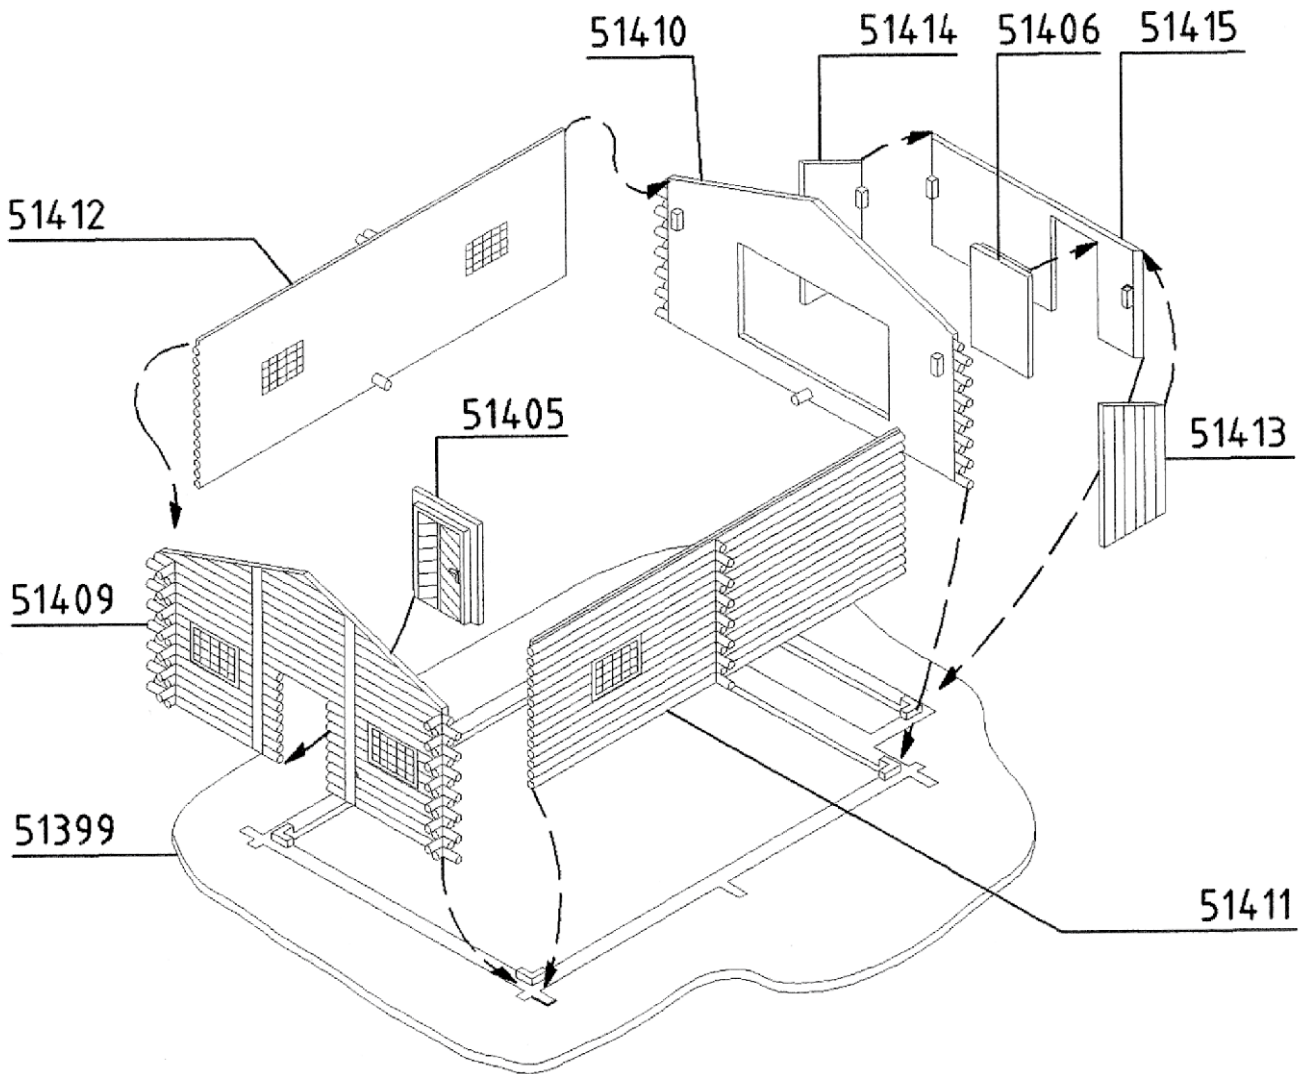

Montageanleitung

N Grillplatz mit Hütte

Mounting instruction

N BBQ area with hut

DE

Bitte legen Sie die Einzelteile nach Buchstabengruppen zusammen und beginnen Sie dann entsprechend der Zeichnungen mit dem Zusammenbau.

(E)

(F)

Ⓒ

Tipp:
Möchten Sie das Modell von innen beleuchten, verwenden Sie bitte die **viessmann Art. 6832** Hausbeleuchtungssockel mit Glühlampe E5,5, klar.

Tip:
To illuminate the model from inside, please use **viessmann item 6832** House illumination socket with bulb E5,5, clear.