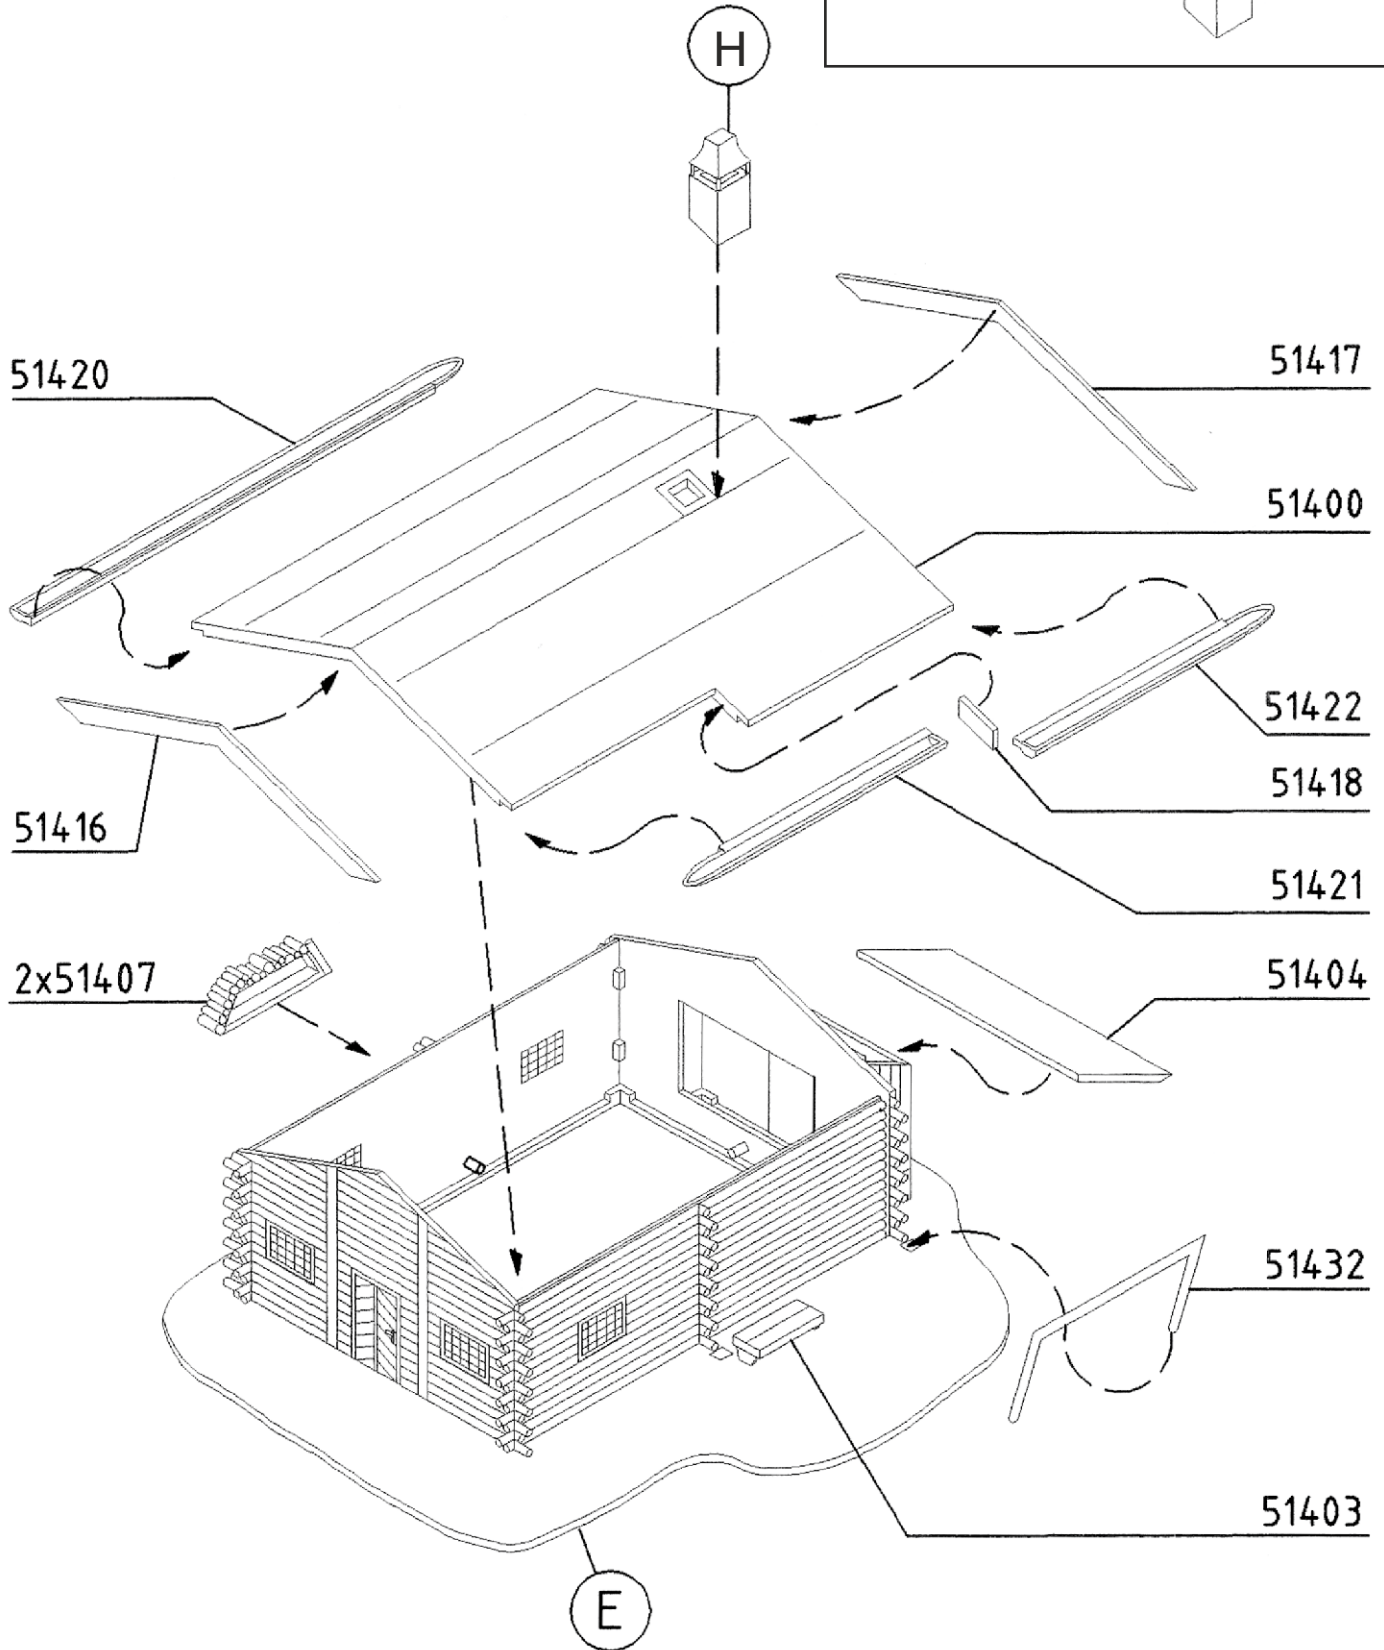

Montageanleitung

N Grillplatz mit Hütte

Mounting instruction

N BBQ area with hut

DE

Bitte legen Sie die Einzelteile nach Buchstabengruppen zusammen und beginnen Sie dann entsprechend der Zeichnungen mit dem Zusammenbau.

(E)

(F)

Ⓒ

Tipp:
Möchten Sie das Modell von innen beleuchten, verwenden Sie bitte die **viessmann Art. 6832** Hausbeleuchtungssockel mit Glühlampe E5,5, klar.

Tip:
To illuminate the model from inside, please use **viessmann item 6832** House illumination socket with bulb E5,5, clear.