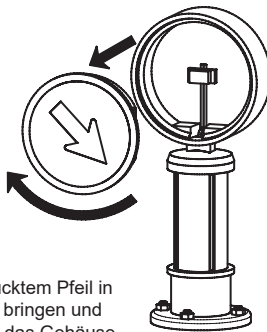

**Viessmann**

**5085**  
**H0 Verkehrszeichen 222**  
**mit LED-Beleuchtung**  
**H0 Traffic sign 222**  
**with LED lighting**

**Viessmann** Modelltechnik GmbH  
Bahnhofstraße 2a  
D - 35116 Hatzfeld-Reddighausen  
info@viessmann-modell.com  
+49 6452 9340-0  
www.viessmann-modell.de

## **Zusatanleitung** **Supplementary Manual**

“Träger” mit aufgedrucktem Pfeil in gewünschte Stellung bringen und mit leichtem Druck in das Gehäuse einpressen.

Mit Hilfe einer Nadel den bedruckten “Kunststoffträger” entfernen.  
*By using a needle remove the front of sign.*