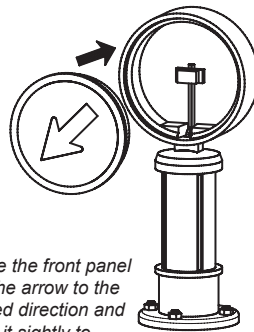

## **Zusatanleitung** **Supplementary Manual**

“Träger” mit aufgedrucktem Pfeil in gewünschte Stellung bringen und mit leichtem Druck in das Gehäuse einpressen.

Mit Hilfe einer Nadel den bedruckten “Kunststoffträger” entfernen.  
*By using a needle remove the front of sign.*

*Rotate the front panel with the arrow to the desired direction and press it slightly to fasten it.*

87713  
Stand 04/sw  
06/2021  
Ho