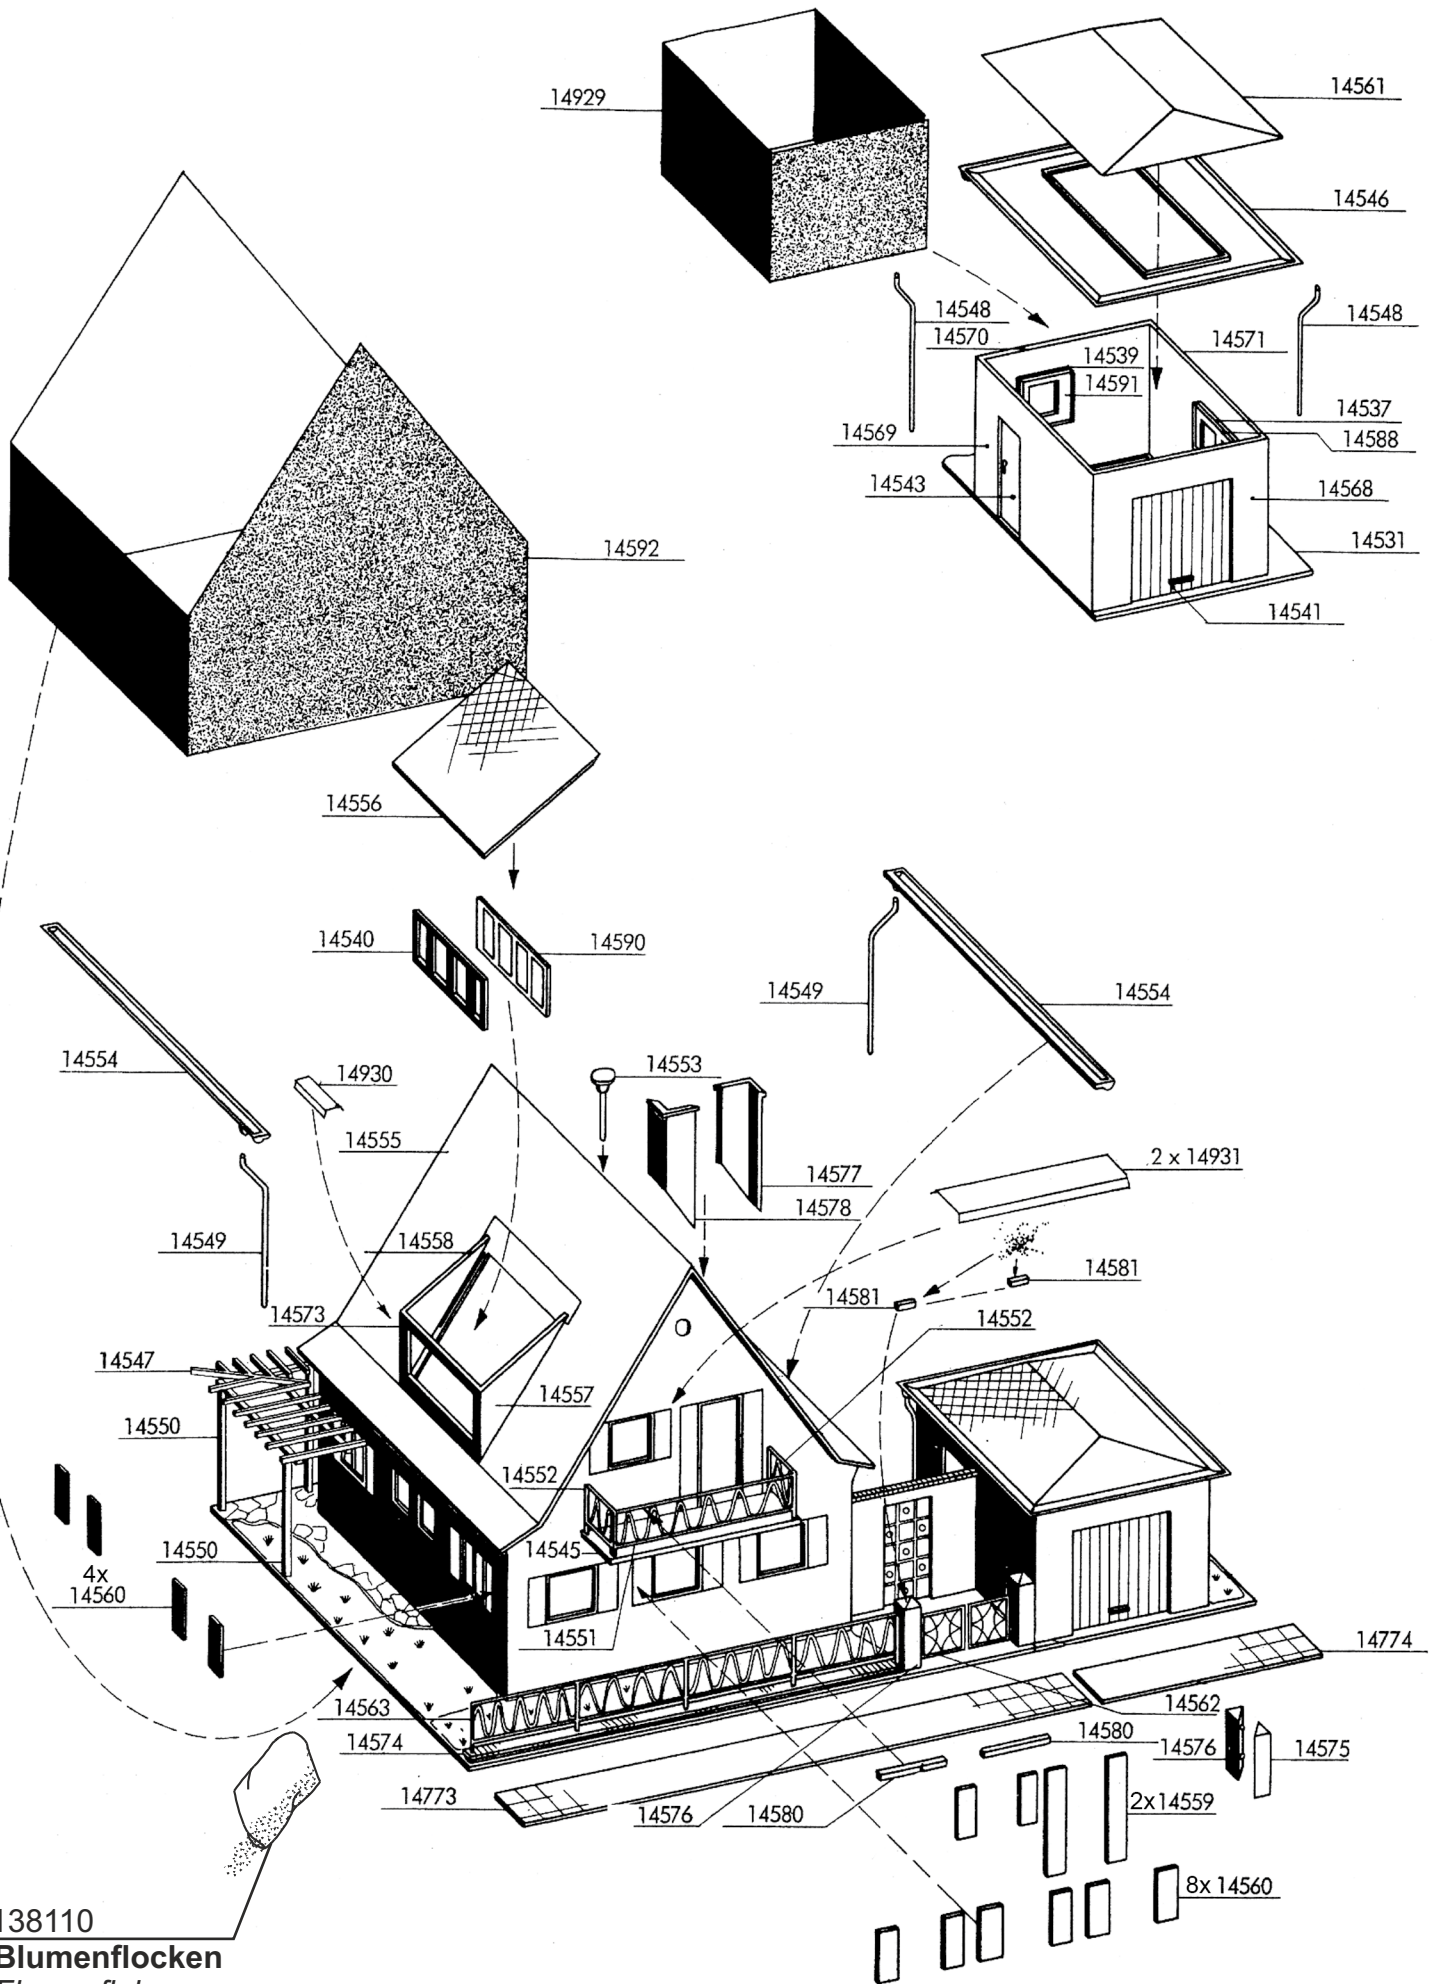

2

138110
Blumenflocken
Flower flakes