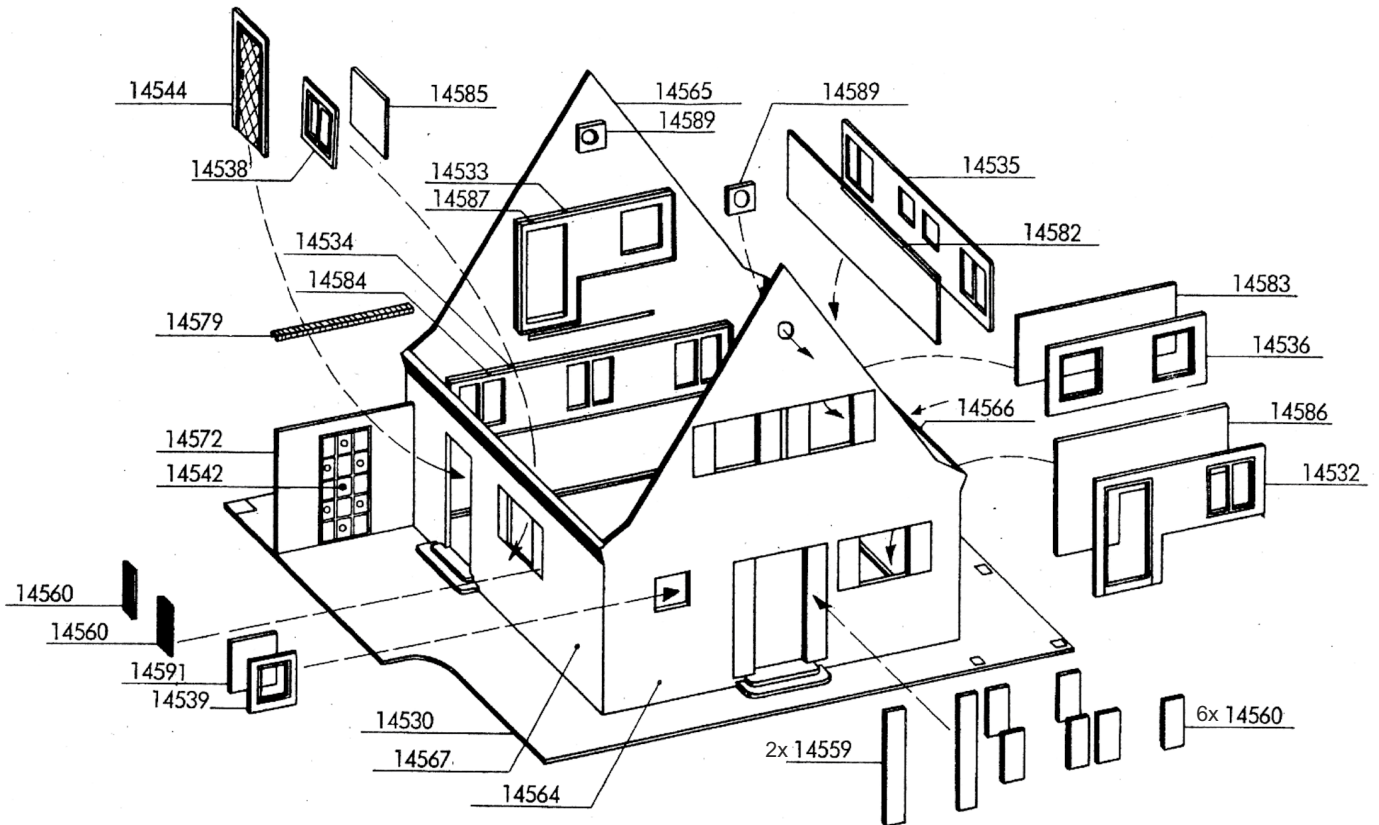

1. Contents 1
2. Mounting 2

1. Inhalt / Contents Dekopapier / Decoration sheet: 135701 Blumenflocken / Flower flakes

Spritzlingsnummer Sprue No.	Teile-Nr. Part No.	Stück Pieces	Spritzlingsnummer Sprue No.	Teile-Nr. Part No.	Stück Pieces	Spritzlingsnummer Sprue No.	Teile-Nr. Part No.	Stück Pieces
15149	14530	1	15149	14555	1	15152	14582	1
	14531	1		14556	1		14583	1
	14532	1		14557	1		14584	1
	14533	1		14558	1		14585	1
	14534	1		14559	4		14586	1
	14535	1		14560	20		14587	1
	14536	1		14561	1		14588	1
	14537	1		14562	1		14589	2
	14538	1		14563	1		14590	1
	14539	2					14591	2
	14540	1	15151	14564	1			
	14541	1		14565	1			
	14542	1		14566	1			
	14543	1		14567	1			
	14544	1		14568	1			
	14545	1		14569	1			
	14546	1		14570	1			
	14547	1		14571	1			
	14548	2		14572	1			
	14549	2		14573	1			
	14550	3		14574	1			
	14551	1		14575	2			
	14552	2		14576	2			
	14553	1		14577	1			
	14554	2		14578	1			
				14579	1			
				14580	2			
				14581	2			

(DE)

Dieser Bausatz besteht aus dem recyclefähigen Kunststoff Polystyrol.

(EN)

This kit consists of recyclable polystyrene.

2. Montage / Mounting

**Tipp:**

Möchten Sie das Modell von innen beleuchten, verwenden Sie bitte die **viessmann Art. 6832** Hausbeleuchtungssockel mit Glühlampe E5,5, klar. Möchten Sie die Fenster einzeln und individuell beleuchten, so empfehlen wir das Hausbeleuchtungs-Startset **Art. 6005** von **viessmann**. Siehe Produkthinweis auf der Homepage.